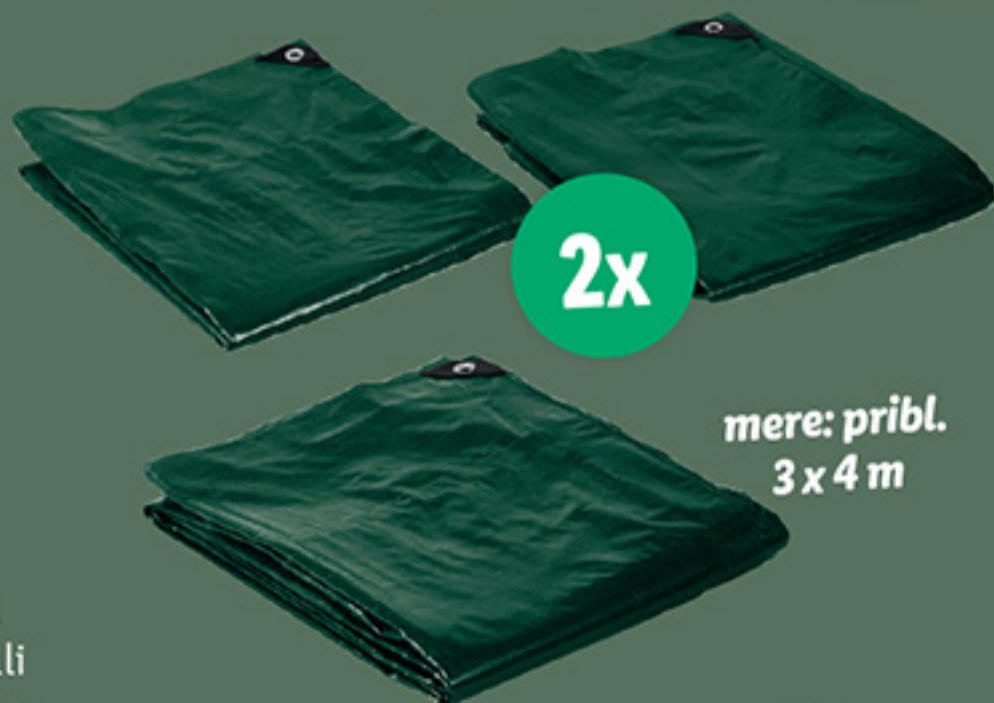

- univerzalna ponjava iz tkanine, 1/2 kosa ali
- komplet vreč za vrtno odpadke, 3-delni

mere:
posamezne
pribl. 2 x 3 m

2x

mere: pribl.
3 x 4 m

3-delni komplet

**ZGRABITE
PRILOŽNOST!**

kos/kompl.
5.99*

2x pribl.
125 L