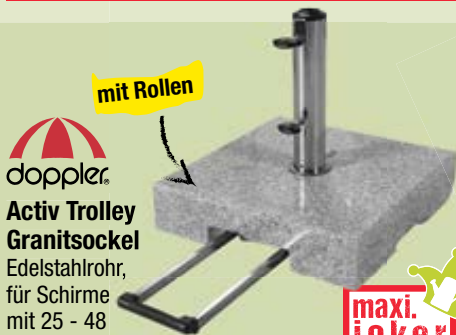

maxi. joker -20%

231²⁰

mit Rollen

doppler. Activ Trolley Granitsockel Edelstahlrohr, für Schirme mit 25 - 48 bzw. 32 - 60 mm Durchmesser, 30 kg, statt 129.- nur 124.- -20 % Preisjoker = 99.20 50 kg, statt 169.- nur 149.- -20 % Preisjoker = 119.20 ab 99²⁰