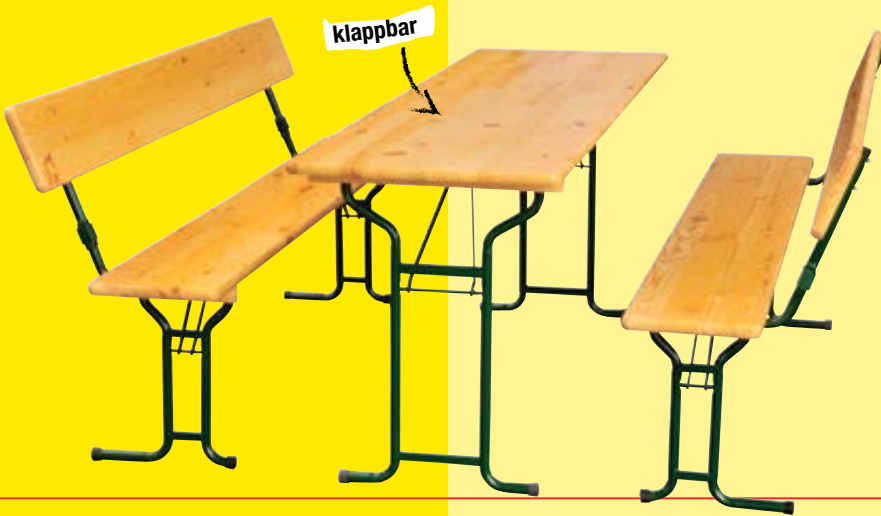

Festzelt-Garnitur
Kiefernholz, mit farblosem UV-Lack imprägniert,
alle Schlösser und Riegel verzinkt, Untergestell
pulverbeschichtet, Tisch: 220 x 70 x 78 cm,
Bank: 220 x 25 x 48 cm

**KNÜLLER!
PREIS!**

statt 199.-

149.-

Festzelt-Garnitur Komfort
Kiefernholz, mit farblosem UV-Lack imprägniert,
alle Schlösser und Riegel verzinkt, Untergestell
pulverbeschichtet, Tisch: 220 x 70 x 78 cm,
Bank: 220 x 25 x 48 cm, Rückenlehne: 20 cm breit

**KNÜLLER!
PREIS!**

statt 269.-

249.-

*Komfort
inmitten
der Natur*

Akazienbank Lucia
Bank 3-Sitzer im Land-
hausstil aus Akazienholz,
150 x 61 x 89 cm,
Sitzhöhe 44 cm,
max. Belastbarkeit
pro Sitz: 100 kg

**KNÜLLER!
PREIS!**

statt 169.-

149.-

SIE SPAREN 20.-

mit Edelstahl-
schrauben

**maxi.
joker
-20%**

239²⁰

JOKER SETZEN!

Teak-Bank Kingsbury
aus nachhaltig bewirtschaftetem Plantagenanbau, ofengetrocknet,
Premiumqualität, 180 x 90 x 65 cm
statt 399.- nur 299.- -20 % Preisjoker =

Stattpreise sind – sofern nicht anders vermerkt – bisherige Maximarkt Verkaufspreise. Alle Artikel solange der Vorrat reicht.