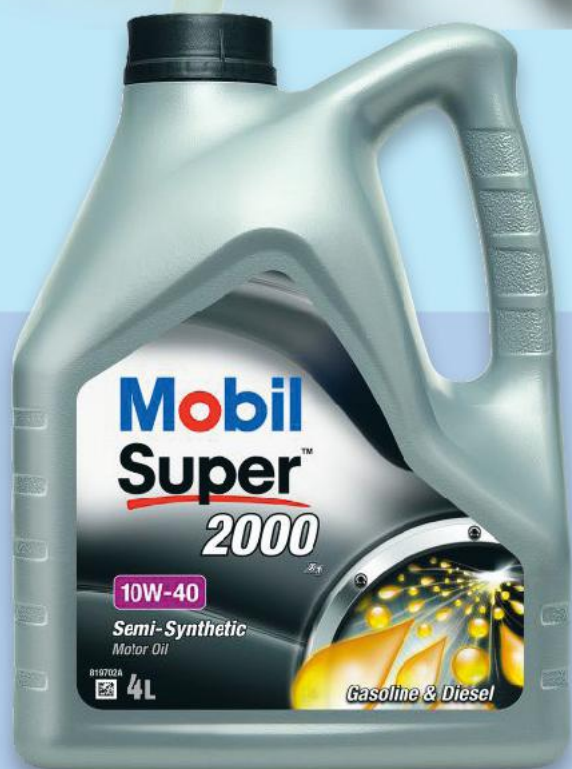

**MOBIL SUPER
3000XE**
Моторно масло
5W30

4
литра

-31%
87,99

59,99

- ✓ полусинтетично
- ✓ подходящо за бензинови и дизелови двигатели

**MOBIL SUPER
2000**
Моторно масло
10W40

4
литра

-33%
64,99