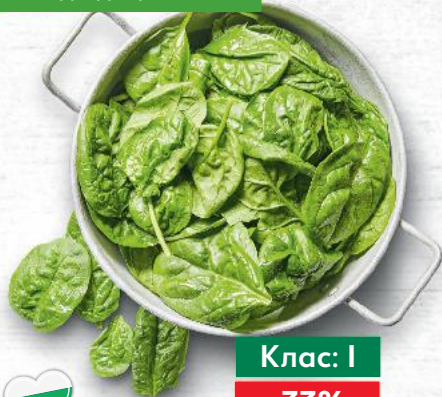

Клас: I

-33%

2,99
1,99

Спанак
300 г
(1 кг = 6,64)