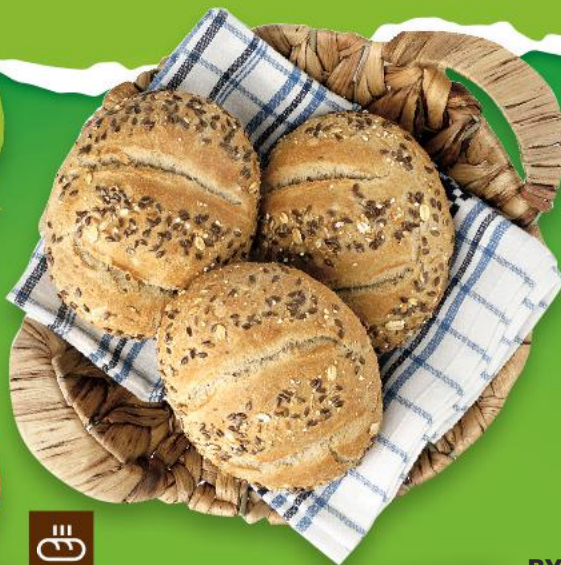

Pomeranče
dovoz Španělsko
I. jakost
1 kg

-49%
~~46,90~~
23,90

Dalamánek Pistolet s posypem
pšenično-žitné pečivo
ze zmrazeného polotovaru
70 g
(=100 g 5,58)

-31%
~~5,70~~
3,90