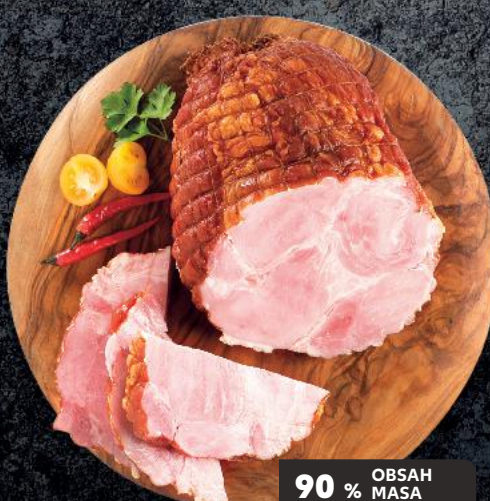

**90 % OBSAH
MASA**

-26%

203,90

149,90

Uzená rolka
v celku
cena za 1 kg