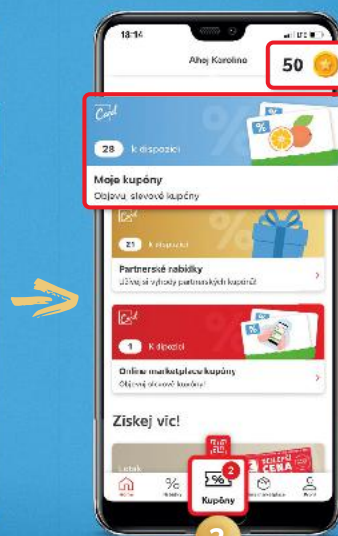

Kupóny jsou ilustrační.

1

Stáhněte si aplikaci  
Kaufland, registrujte se  
a získáte 50 bodů

2

Přejděte do sekce  
Moje kupóny

3

Aktivujte si kupóny  
a ušetřete!