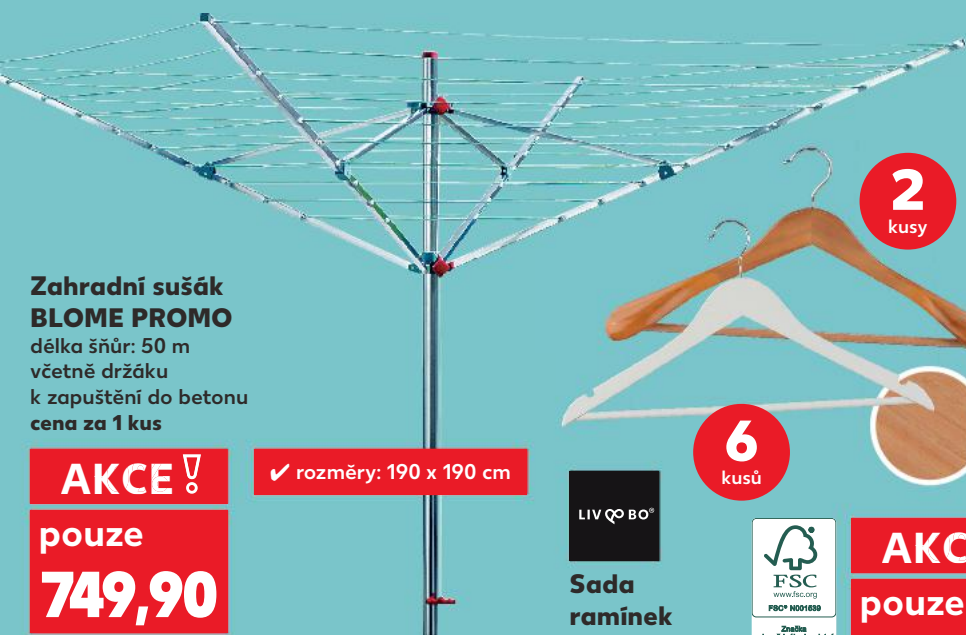

OD PONDĚLÍ

OD PONDĚLÍ 22. 4. DO NEDĚLE 28. 4.

PROVĚTŘEJTE DOMÁCNOST.

**Zahradní sušák
BLOME PROMO**
délka šňůr: 50 m
včetně držáku
k zapuštění do betonu
cena za 1 kus

AKCE!

✓ rozměry: 190 x 190 cm

pouze

749,90

2
kusy