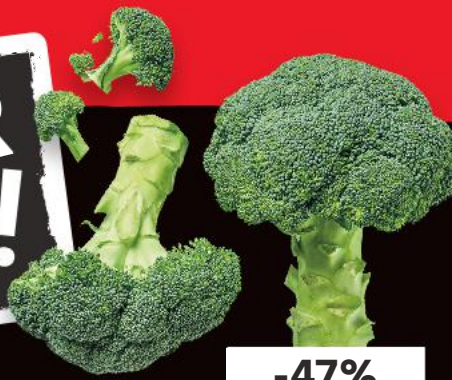

# SUPER KAUF!

**Brokolice**  
dovoz Španělsko/  
Itálie  
500 g balení

**-47%**  
~~37,90~~  
**19,90**

**Chléb Zlatý klas**  
pšenično-žitný  
ze zmrazeného polotovaru  
750 g  
(=100 g 4,79)

**-30%**  
~~51,90~~  
**35,90**