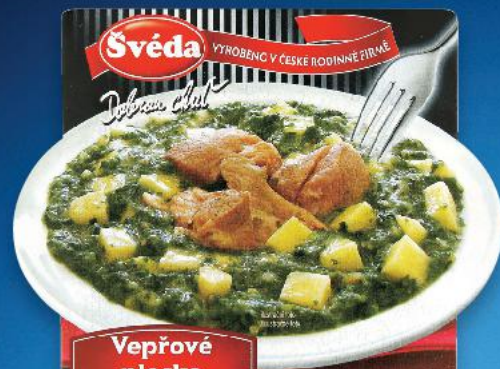

Card -24%
7,90

OD STŘEDY 22. 5.

-50%
19,90
9,90

VESEKO
Krém
vepřový
75 g
(* = 100 g KC: 10,54/
A: 13,20)

Card -60%
7,90

-34%
83,90
54,90

REKORD
Vepřové maso
ve vlastní šťávě
300 g
(* = 1 kg KC: 166,34/
A: 183,00)

Card -40%
49,90

Vepřové
plecko
s listovým špenátem

Chilli
con carne
hotové jídlo

-39%
115,90
69,90

ŠVĚDA
Hotové jídlo
maďarský guláš/
chilli con carne
320 g/380 g
(* = 100 g KC: 15,77/
A: 18,40)

Card -48%
59,90