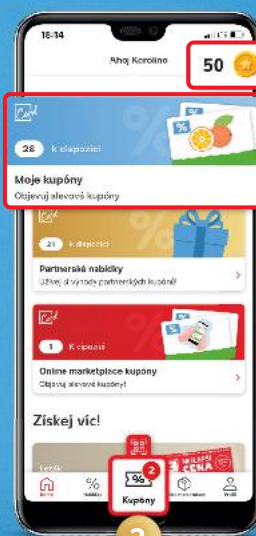

2

**Přejděte do sekce
Moje kupóny**