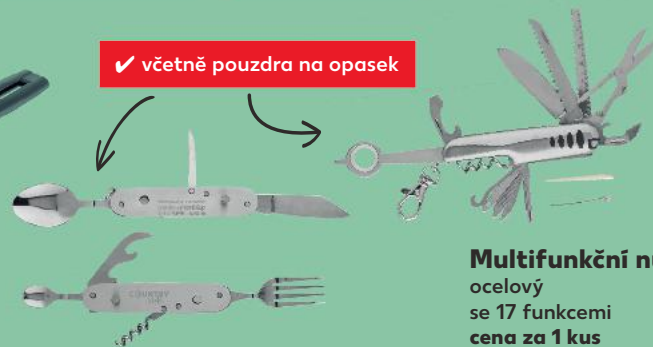

AKCE!

pouze
79,90

12
kusů

✓ včetně pouzdra na opasek

Multifunkční nůž
ocelový
se 17 funkcemi
cena za 1 kus

Kempingová lampa

plynová
plynulá regulace
včetně 3 návlků
na žárovku
výkon: 500 W
cena za 1 kus

-6%