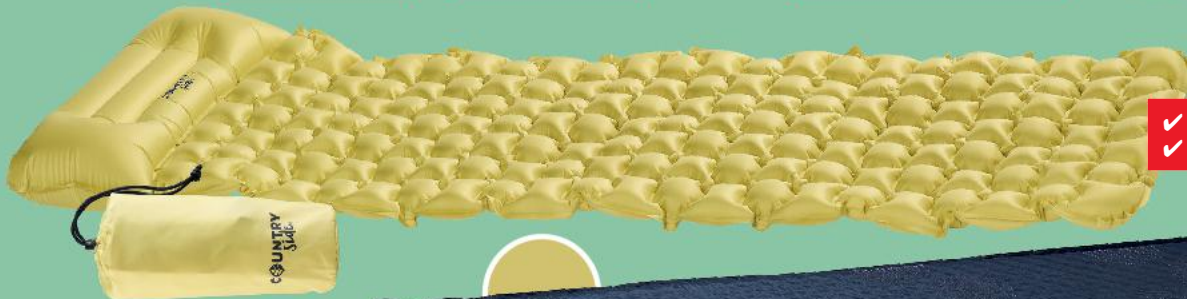

✓ rozměry: 195 x 104 x 225 cm
✓ hmotnost: 3,9 kg

AKCE!

pouze

1499,-

Card pouze
1299,-

✓ rozměry: 200 x 100 cm

✓ rozměry: 188 x 66 x 4 cm
✓ nosnost: 110 kg

Nafukovací karimatka
s polštářem

vysoký komfort
díky výšce 4 cm
možnost spojení
několika karimatek
pomocí postranních
patentek
cena za 1 kus

-9%

549,90

499,90

✓ rozměry: 188 x 66 x 5 cm
nosnost: 110 kg

Samonafukovací karimatka

vysoký komfort díky výšce 5 cm
možnost spojení několika karimatek
pomocí postranních patentek
různé barvy
cena za 1 kus