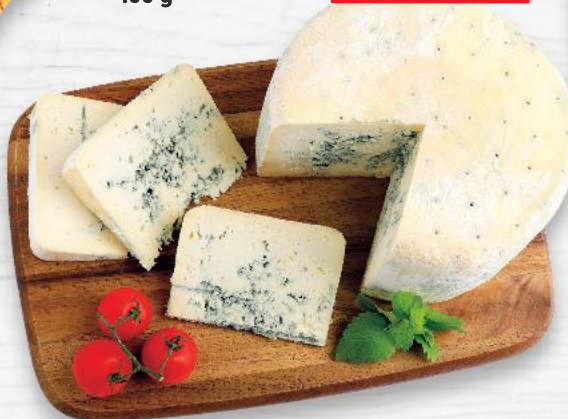

TILSIT
Přírodní
polotvrdý sýr
100 g

-22%

21,90

16,90