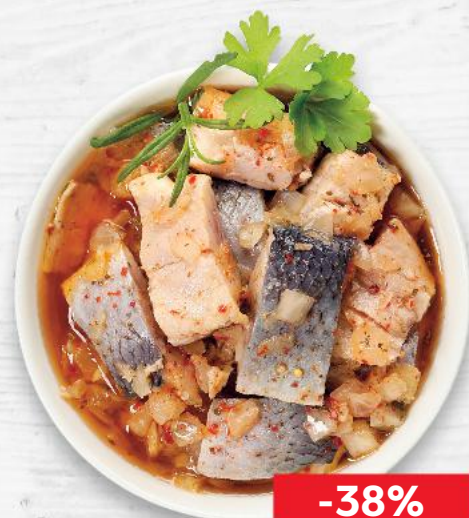

LAHŮDKY PALMA
Palivec
s kousky tvarohu
100 g

-38%

19,30

11,90

GASTRO MENU
Topinková
pomazánka
100 g

-33%

19,30

12,90