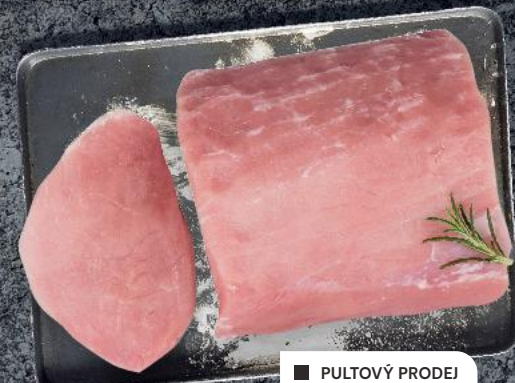

■ PULTOVÝ PRODEJ

Vepřová pečeně
bez kosti, v celku
cena za 1 kg

-52%

231,90

109,90