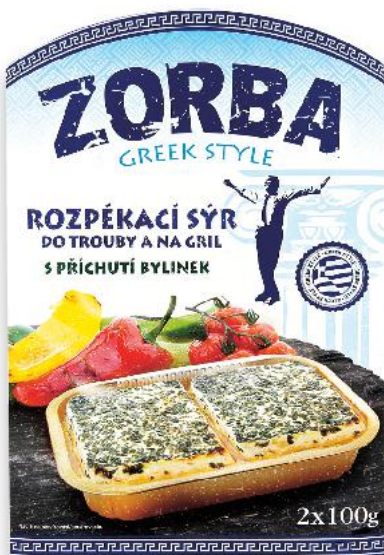

ZORBA
Rozpékací sýr
řeckého typu
do trouby a na gril
200 g
(=100 g 24,95)

-35%
~~76,90~~
49,90