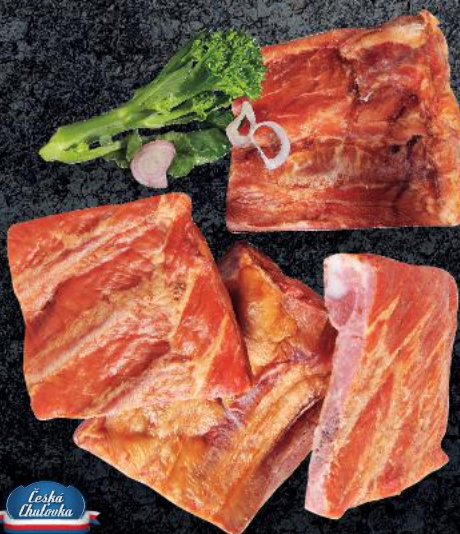

**Uzená
vepřová žebírka**
uzené maso
cena za 1 kg

-16%

154,90

129,90