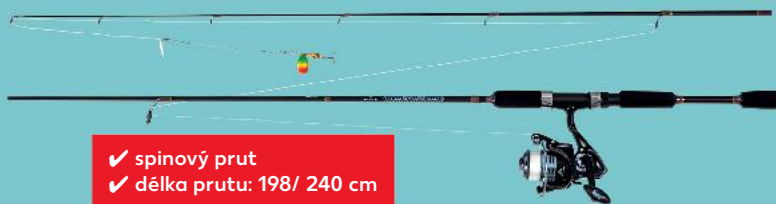

AKCE!

**pouze
799,90**

✓ spinový prut
✓ délka prutu: 198/ 240 cm

SWITCH ON®

**LED Kapesní
svítilna**
různé barvy
cena za 1 kus

36
kusů

AKCE!

**pouze
49,90**