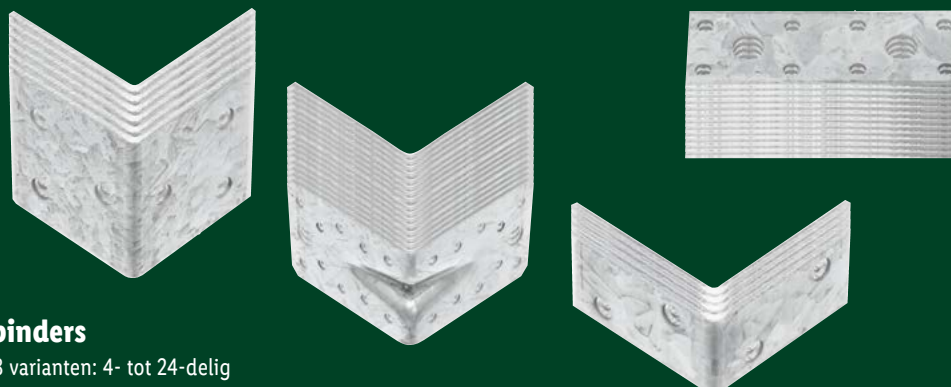

nr. 450132 - 100373487

[ook op lidl.be](#)

4.⁹⁹

PARKSIDE®

Houtverbinders

- keuze uit 8 varianten: 4- tot 24-delig

nr. 445914

HIGHLIGHT