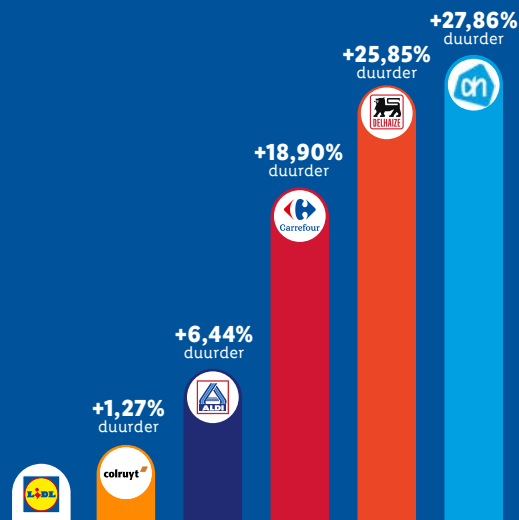

ELKE DAG **VERS**
AAN DE **LAAGSTE**
MARKT **PRIJS**

-50%

~~2.39~~

1.19
• /kg

Trostomaten

nr. 82465

**Elke dag groenten en fruit aan
de laagste marktprijs,
hoe kan dat?***

Bij Lidl vergelijken we verschillende keren per week de prijzen van alle groenten en fruit met die van andere supermarkten. Op basis daarvan passen we wekelijks onze prijzen aan zodat je bij Lidl steeds de laagste prijs voor de hoogste kwaliteit betaalt.

Hoe we dat kunnen garanderen? Wel, we halen elke dag zoveel mogelijk groenten en fruit rechtstreeks bij lokale telers. Zonder tussenpartijen. Hierdoor besparen wij op onze kosten, zodat jij kunt besparen op de jouwe!

*Vergelijking in deze reclame op datum van 09/04/2024. Voor een gedetailleerd overzicht van de geselecteerde vergeleken producten kan je surfen naar www.lidl.be/marktprijs.