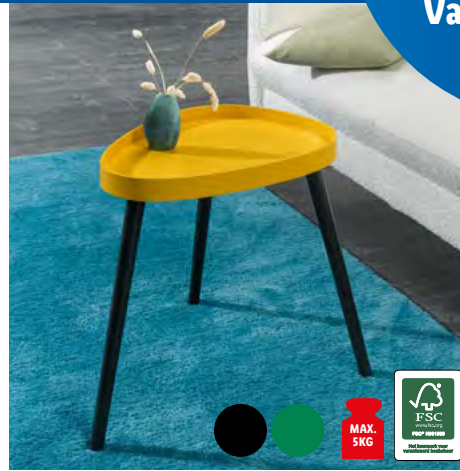

17.99

COSY HOME

LIVARNO HOME
Geurkaars in glas

- appel-kaneel, vanille, bessen-vanille en geroosterde amandelen

nr. 427128

1.99

Vanaf VRIJDAG
10/05

LIVARNO HOME