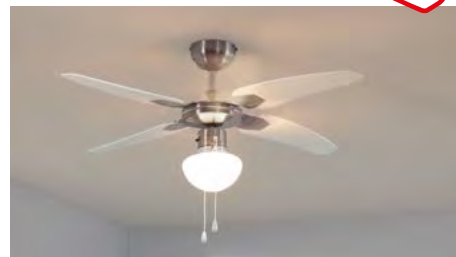

SILVERCREST®

Miniventilator

- 3 snelheden: laag, gemiddeld en hoog
- ca. 11,9 x 12,7 x 0,63 cm, ca. 15,9 x 12,5 x 0,7 cm of ca. 19,4 x 0,95 x 0,47 cm

nr. 446388 - 100374283

6.99