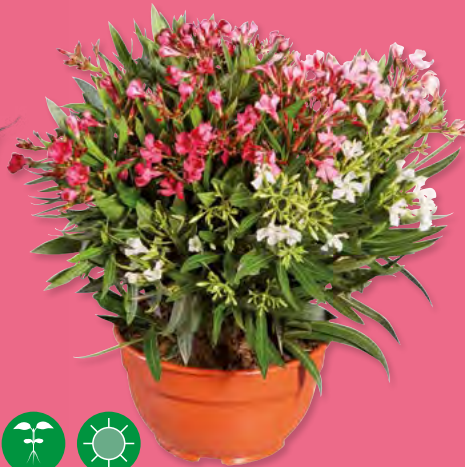

Oleandertrio in schaal

- potmaat: 25 cm
- hoogte: 50 cm

nr. 142230

PROMO
13.99

per stuk

Pioenrozen

- potmaat: 18 cm
- hoogte: 50-100 cm
- verschillende kleuren

nr. 62629