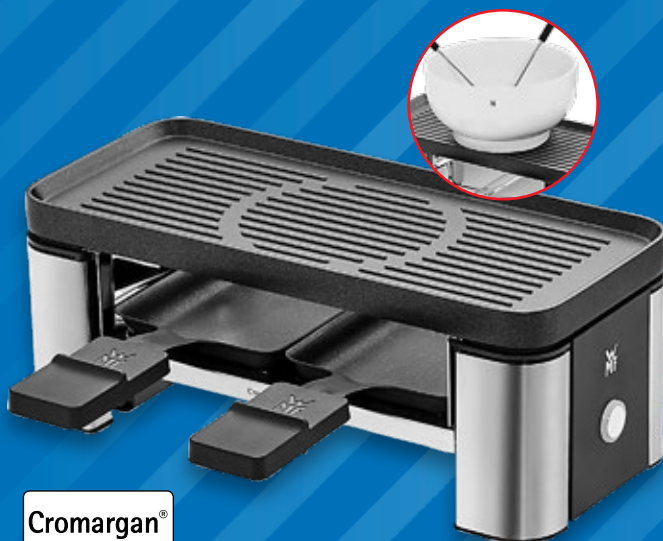

Wasser-kocher

»HD9365/10«
Skala mit Tassen-anzeige, Edelstahl-Heizelement, 360°-Sockel, kabellos, Abschalt-automatik, 2.200 W je

-63%

UVP 54,99

19.99*

-45%

UVP 54,99

29.99*

2 Grillplatten je ca. Ø 15 cm, mit Antihafbeschichtung, Zentraleinheit mit Servierteller, je 300 W, inkl. 2 Spatler je

-76%

UVP 84,99

19.99*

Cromargan®

WMF
Raclette für 2
»KÜCHENminis«
Wende-Grillplatte (gerippt/glatt) mit Antihafbeschichtung, Keramik-Fonduetopf, zwei kleine und eine Maxi-Pfanne, abnehmbare Teile spülmaschinen-geeignet, max. 370 W je

-55%

UVP 99,99

44.99*

✓ Auch für große Pizzen und Kuchenformen geeignet

Ca. 20 l

SEVERIN
Back- und Toasterofen »TO 9560«

Temperatur von 100 bis 230 °C, 4-Stufen-Schalter (Ober-/Unterhitze/Kombi/Aus), 60-min-Timer, herausnehmbares Krümelblech, ca. B 44 x H 30 x T 40 cm, 1.500 W, inkl. Pizzastein, Grillrost und Backblech je