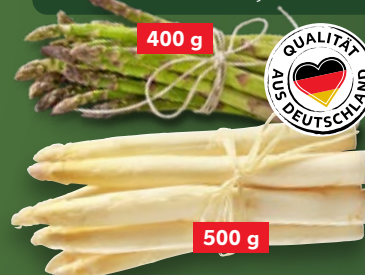

Dtsch.
Spargel
grün oder
weiß, Kl. I
je 400 -
500-g-Bund
(1 kg = 9,98 -
12,48)

AKTION

nur **4.99***

„Der Reichenspurner Hof im Chiemgau produziert bestes Obst und Gemüse im Freiland und im Gewächshaus. Qualität und Nachhaltigkeit stehen dabei an erster Stelle.“

Daniel Reichenspurner und Stefan Smole aus Weiding in Bayern