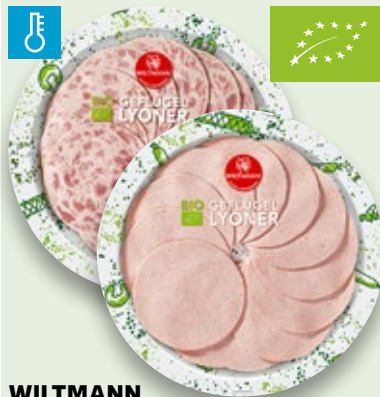

WILTMANN
Bio-Fleischkäse
oder **Bio-Geflügel-Lyoner**
in Scheiben, versch. Sorten
je 80-g-Packg.
(1 kg = 18.63)

-31%
2.19
1.49