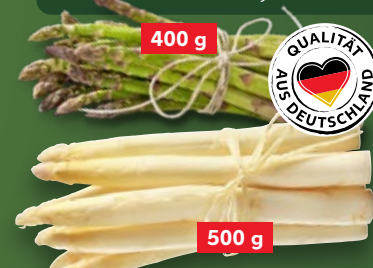

OBST & GEMÜSE

AB DONNERSTAG, 02.05.

Große Früchte

AKTION

nur **0.79***

Neue Ernte
Neuseeländ.
Kiwi gold, lose
Kl. I
Stück

AKTION

nur **0.79***

Span./bulgar.
Bio-Gurke
Kl. I
Stück

AKTION

nur **1.79***

Ital./span.
Bio-Möhren
Kl. I
1-kg-Beutel

AKTION

nur **1.99***

Israel./ägypt.
kleine Speisefrühh-
kartoffeln oder zypr.
Speisefrühhkartoffeln,
roterdig
festkochend, Sorte laut
Auszeichnung, Qualität I
je 1-kg-Schale

AKTION

nur **0.49***

Ital./dtsch.
Kohlrabi, lose
Kl. I
Stück

AKTION

nur **0.49***

Dtsch.
Radieschen oder
Lauchzwiebeln
Kl. I
je Bund

AKTION

nur **0.99***

Dtsch.
Zwiebeln
Kl. II
1-kg-Sack

WEIL OBST & GEMÜSE FRISCH AM BESTEN SCHMECKEN

- ✓ Täglich frische Anlieferung
- ✓ Wir kontrollieren regelmäßig die Frische
- ✓ Bis zu 150 Obst- und Gemüseartikel von regionalen Landwirten

QUALITÄT AUS DEUTSCHLAND.

Bei uns findest du über das Jahr verteilt über 200 heimische Obst- und Gemüseartikel im Sortiment, die nach der Ernte ebenfalls hier in Deutschland verarbeitet und verpackt wurden. Dafür führen wir eine vertrauensvolle und wertschätzende Zusammenarbeit mit 2.100 Produzenten im gesamten Bundesgebiet.

„Schon seit Betriebsgründung 1985 finden unsere frischen Champignons über Kaufland zuverlässig den Weg zu unseren regionalen Kunden.“

Ruud Coolen aus Schwaigern in Baden-Württemberg

Dtsch. Kultur-champignons, braun
Kl. I
300-g-Schale
(1 kg = 5,97)

AKTION

nur **1.79***

„Unser Spargel hat ein intensives Aroma – vielleicht weil in der lehmigen Erde der Region mehr Nährstoffe stecken als in sandigen Böden.“
Johannes Appel aus Sallach bei Rain am Lech in Bayern

Dtsch. Spargel grün oder weiß, Kl. I
je 400 - 500-g-Bund
(1 kg = 9,98 - 12,48)

AKTION

nur **4.99***