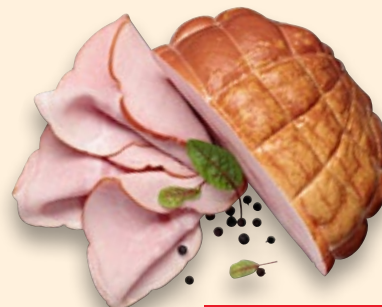

KNÜLLER
nur
1.79

AUS EIGENER
HERSTELLUNG

Frischwurst-
Aufschnitt
versch. Sorten,
z. B. Jagdwurst
oder Lyoner
je 100 g

-50%
1.39
0.69

AUS EIGENER
HERSTELLUNG
Kalbsleberwurst
fein, mit Sahne
100 g

KNÜLLER
nur
0.99