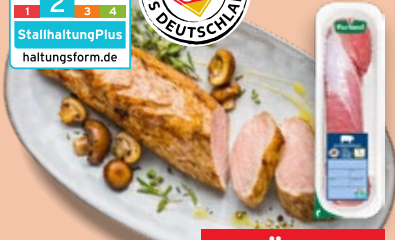

K-PURLAND
Schweinefilet
am Stück,
für Grill und Pfanne,
ideal zu Spargel
kg

KNÜLLER

nur
8.49

Haltungsform
1 2 3 4
Außenklima
haltungform.de