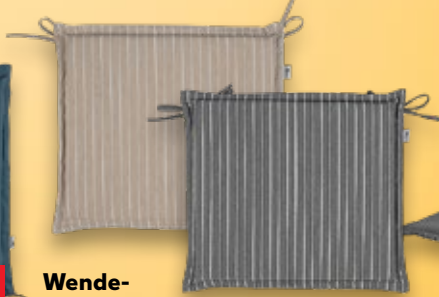

Kissen

5-cm-Komfortpolster, ca. 45 x 48 cm je

6.99

3.99*

Wende-Sitzkissen

Bezug mit Reißverschluss (waschbar bei 30 °C), 3-cm-Polsterung, ca. 38 x 42 cm je

nur

3.99*