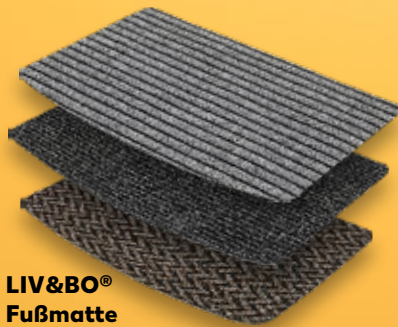

LIV&BO®

Fußmatte

aus Polypropylen und Polyester, für innen und überdachte Außenbereiche, ca. 75 x 50 cm je

nur

2.99*