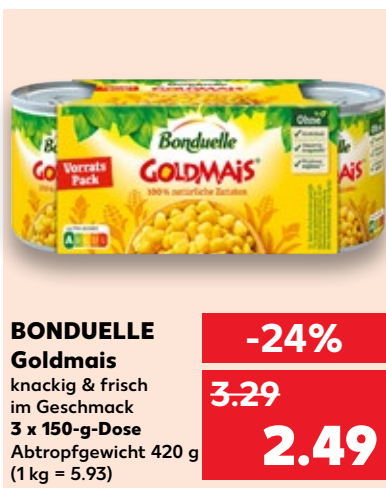

BONDUELLE
Goldmais
knackig & frisch im Geschmack
3 x 150-g-Dose
Abtropfgewicht 420 g
(1 kg = 5.93)

-24%
3.29
2.49