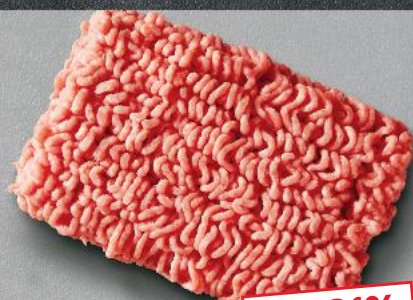

**HIT**

**Boczek wieprzowy łuskany**  
 bez kości, ze skórą,  
 do pieczenia lub do gotowania  
 z kapustą  
 1 kg

**-19%**

cena sprzed 20,99  
 pierwszej obniżki

**16,99**

**Udziec wołowy ekstra**  
 na rolady lub gulasz,  
 doskonały do pieczenia  
 1 kg

**SUPERCENA**  
 tylko

**34,99**

**Golonka wieprzowa tylna**  
 cięta od szynki,  
 najlepsza do pieczenia  
 1 kg

**SUPERCENA**

tylko

**11,99**

**Mięso mielone z łopatki wieprzowej**  
 idealne na gołąbki  
 lub sos do spaghetti  
 1 kg

**-21%**

cena sprzed 18,99  
 pierwszej obniżki

**14,99**

**Żeberka ekstramięsne**  
 najlepsze do gotowania  
 z kiszoną kapustą  
 lub do pieczenia  
 1 kg

**-23%**

cena sprzed 16,99  
 pierwszej obniżki