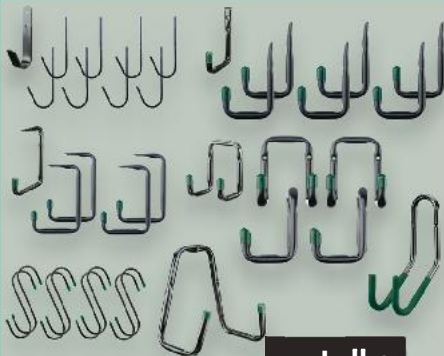

tylko  
**29,99\***

✓ dł. 50 m

✓ dł. 10 m

**PARKSIDE®  
Taśma  
miernicza  
różne rodzaje**

tylko  
**24,99\***

**PARKSIDE®  
Wieszaki ściennie  
różne rodzaje**

tylko  
**14,99\***

✓ 500 ml