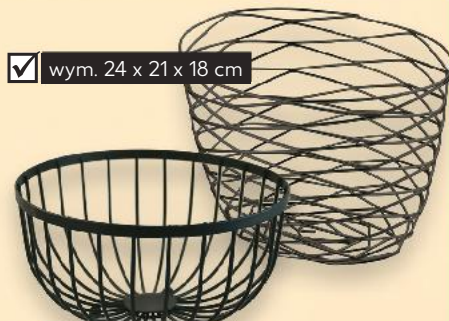

tylko  
**14,99\***

✓ wym. 22 x 52 cm

✓ wym. 40 x 30 cm

✓ wym. 32 x 22 cm

✓ 2 sztuki

✓ śr. 20 cm

**Talerz deserowy**  
można myć  
w zmywarce

tylko  
**3,99\***

obiadowy, śr. 26 cm **4,99\***

głęboki, śr. 23 cm **4,99\***

✓ wym. 26 x 22 x 16,6 cm

✓ poj. 2,5 l

**Waza szklana**  
z pokrywką,  
ze szkła  
hartowanego,  
można myć  
w zmywarce

tylko  
**29,99\***

✓ wym. 24 x 21 x 18 cm