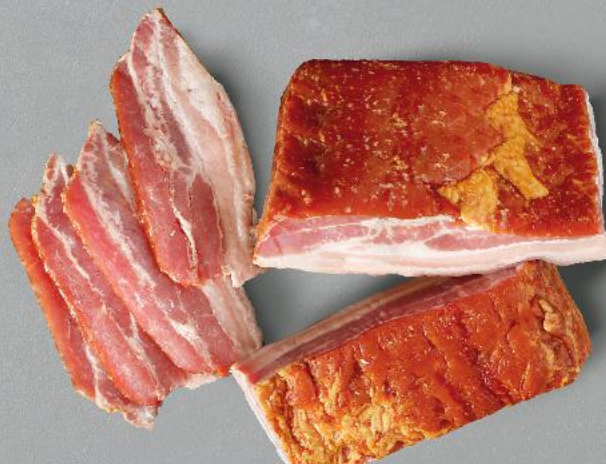

**2,99**

**MADEJ  
WRÓBEL**  
Frankfurterki  
surowe, wędzone  
100 g

**SOKOŁÓW**  
Boczek  
surowy, wędzony  
100 g

~~3,19~~ -21%

cena sprzed  
pierwszej obniżki  
3,19

**2,49**

**Kaufland nagrodzony za  
Najlepszą Ofertę Mięsną 2024  
w kategorii najlepszych  
produktów garmazeryjnych!**