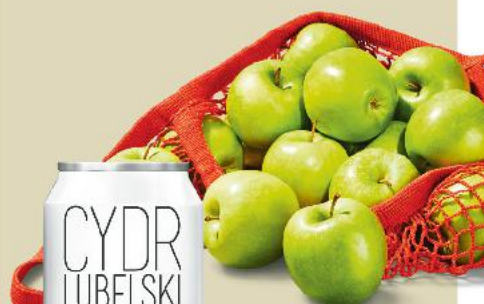

**27,99**

 wytrawne

**MIONETTO**  
Wino  
bezalkoholowe  
musujące białe  
wytrawne  
0,75 l butelka  
(=1 L 26,65)

**19,99**

**0%**  
alk.

**Cydr Lubelski**  
4,5% alk.  
0,5 l puszka  
(=1 L 12,98)

**6,49**