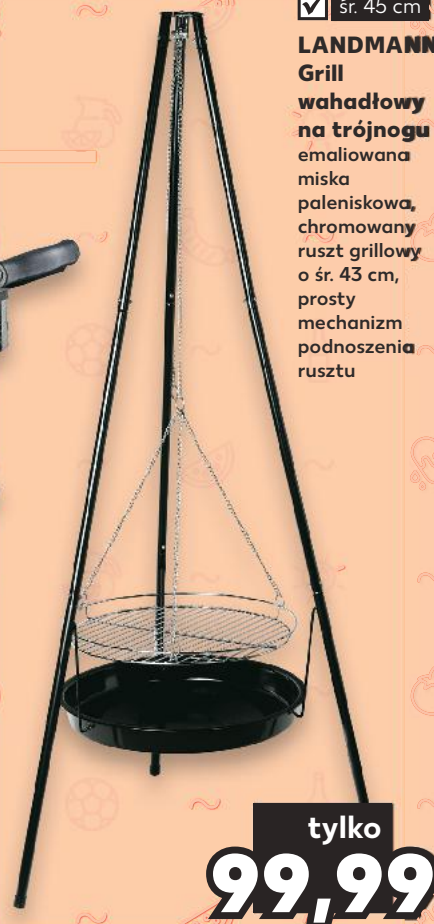

99,99

- ✓ wym. 40 x 68,5 x 43,5 cm
- ✓ śr. 34 cm

COUNTRYSIDE LET'S BBQ®

Grill węglowy

Kansas

z kółkami ułatwiającymi przemieszczanie

tylko

89,99