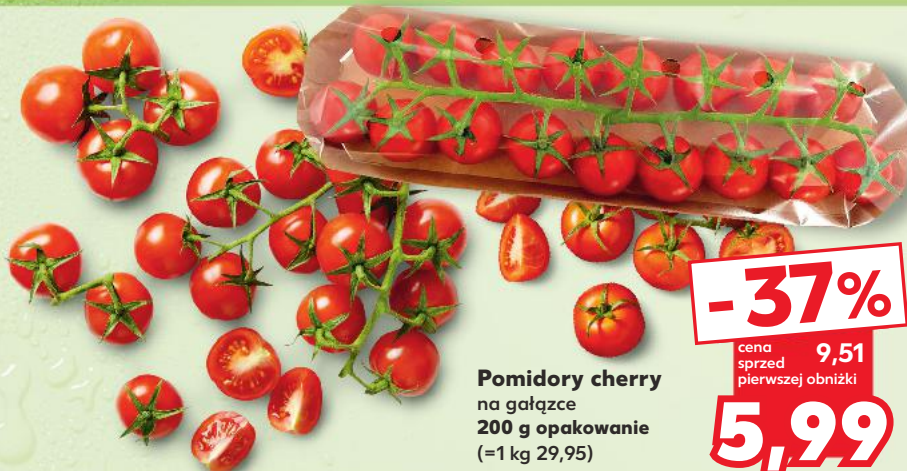

**Papryka
szpiczasta
lużem
1 kg**

**SUPERCENA
tylko
14,99**

**Pomidory cherry
na gałązce
200 g opakowanie
(=1 kg 29,95)**

-37%
cena
sprzed
pierwszej obniżki
9,51
5,99

**Salata
masłowa
sztuka**

-40%
cena
sprzed
pierwszej obniżki
4,99
2,99