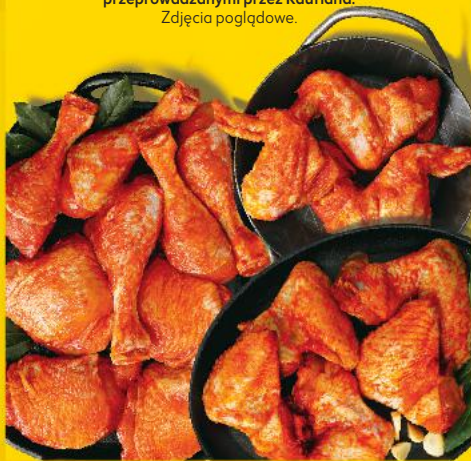

od **-30%**

od ceny sprzed pierwszej obniżki

WSZYSTKIE ARTYKUŁY DROBIOWE W MARYNACIE NA GRILL

Uwaga! Nie łączymy ofert!
Oferta z gazety nie łączy się z innymi ofertami
przeprowadzanymi przez Kaufland.
Zdjęcia poglądowe.

SUPER SOBOTA

SOBOTA