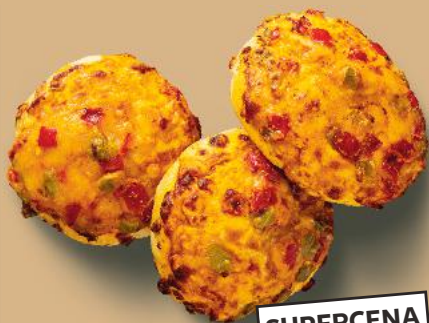

# CHRUPIĄCE WYPIEKI W NISKICH CENACH!

**CRUSTY ROLL**  
Przekąska  
różne rodzaje  
85 g sztuka  
(=100 g 3,28)

**SUPERCENA**  
tylko  
**2,79**

**Chleb  
żytnio-psenny**  
z ziarnami  
słonecznika  
480 g sztuka  
(=100 g 0,69)