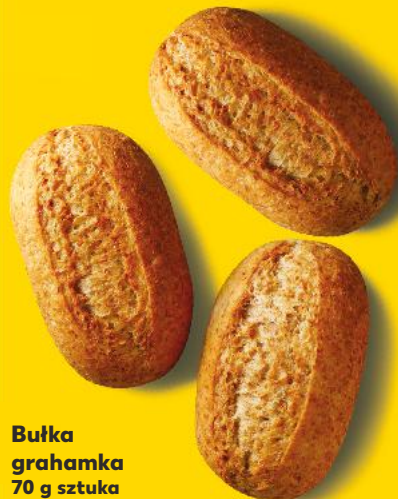

# CHRUPIĄCE WYPIEKI W NISKICH CENACH!

**CRUSTY ROLL**  
Przekąska  
różne rodzaje  
85 g sztuka  
(=100 g 3,28)

**SUPERCENA**  
tylko  
**2,79**

**Chleb  
żytnio-psenny**  
z ziarnami  
słonecznika  
480 g sztuka  
(=100 g 0,69)

**SUPERCENA**  
tylko  
**3,29**

**Bagietka pszenna**  
220 g sztuka  
(=100 g 0,68)

**-16%**  
cena  
sprzed  
pierwszej obniżki  
**1,79**  
**1,49**

**PIECZYWO**

# KUP 2+1 GRATIS

Dotyczy tych samych artykułów.

**Kajzerka  
pszenna**  
z makiem  
50 g sztuka

**Bułka  
grahamka**  
70 g sztuka

**CIASTA**

**CUKIERNIA  
P. CHOJECKI**  
Ciasto Opera  
100 g

**-17%**  
cena  
sprzed  
pierwszej obniżki  
**2,79**  
**2,29**