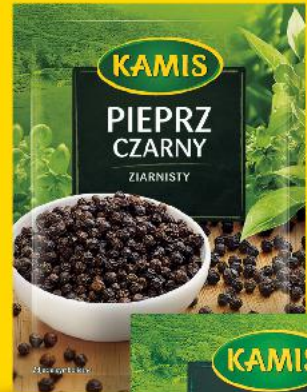

**SUPERCENA**  
tylko  
**7,99**

700 ml  
OPAKOWANIE

**SPOŁEM**  
KIELCE  
Majonez  
kielecki  
700 ml słoik  
(=100 ml 1,57)

**-15%**  
najniższa  
cena z 30  
dni przed obniżką  
**10,99**

**PLN 2+1 GRATIS**

**KAMIS**  
Przyprawa  
wybrane rodzaje  
20-8 g opakowanie

**JAMAR**  
Ociec  
spirytusowy  
1 l butelka

**-21%**  
najniższa  
cena z 30  
dni przed obniżką  
**3,69**

WYBRANE PRODUKTY  
W PROMOCJI

NAWET DO