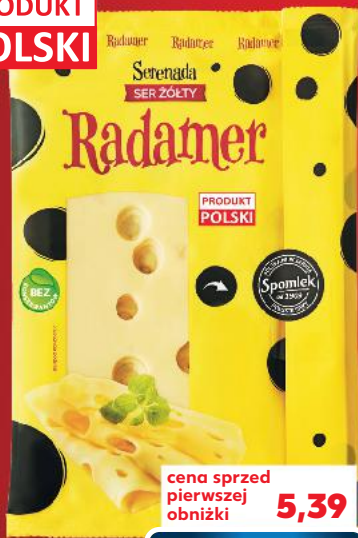

# NASZ KOSZYK TWOJE OSZCZĘDNOŚCI!

**%%%%%%%%%**

**HIT**

**-21%**

cena sprzed pierwszej obniżki **3,19**

**2,49**

STOISKO Z OBSŁUGA

**MLEKPOL**  
Ser Królewski z Kolna  
100 g

**PRÉSIDENT**

Twaróg Delikatny  
różne rodzaje  
150 g opakowanie  
(=1 kg 15,27)

**TANIO**

tylko

**2,29**

**Kaufland Card**

**KAŻDY z NAS OSZCZĘDZA!**  
Z KAUF LAND CARD

**PRODUKT POLSKI**