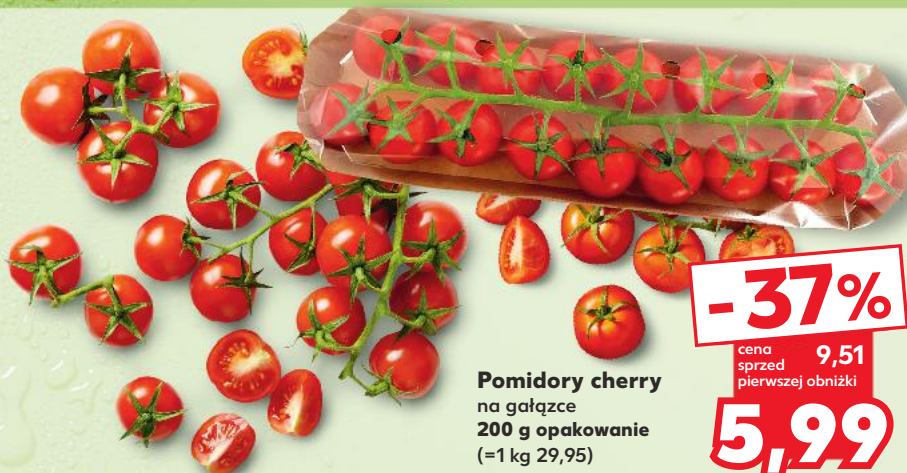

**Papryka
szpiczasta
lużem
1 kg**

**SUPERCENA
tylko
14,99**

**Pomidory cherry
na gałązce
200 g opakowanie
(=1 kg 29,95)**

-37%
cena
sprzed
pierwszej obniżki
9,51
5,99

**Salata
masłowa
sztuka**

-40%
cena
sprzed
pierwszej obniżki
4,99
2,99