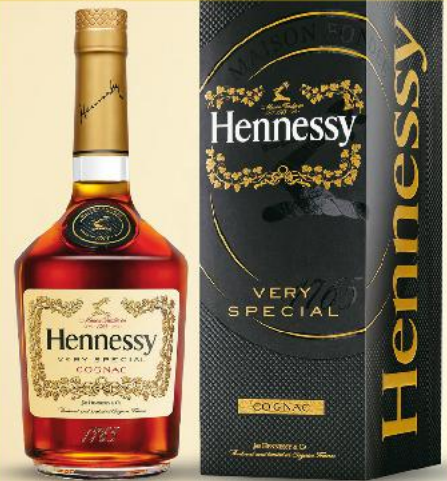

**89,99**

**THE FAMOUS  
GROUSE  
Whisky  
40% alk.  
0,7 l butelka  
(=11 85,70)**

**59,99**

# Brandy, koniak, tequila

**LARISTAN  
ARMAGNAC**  
Koniak  
40% alk.  
0,7 l butelka  
(=1 85,70)

**59,99**

**PLISKA**  
Brandy  
36% alk.  
0,5 l butelka  
(=1 69,98)

**34,99**

**KOBLEVO RESERVE  
VSOP**  
Brandy  
40% alk.  
0,5 l butelka  
(=1 79,98)

**39,99**

**HENNESSY VS**  
Koniak  
40% alk.  
0,7 l butelka  
(=1 221,19)

**154,90**

**METAXA  
7\***  
Brandy  
40% alk.  
0,7 l  
butelka  
(=1 114,27)

**79,99**

**SHUSTOFF 5\***  
Brandy  
40% alk.  
0,5 l butelka  
(=1 69,98)