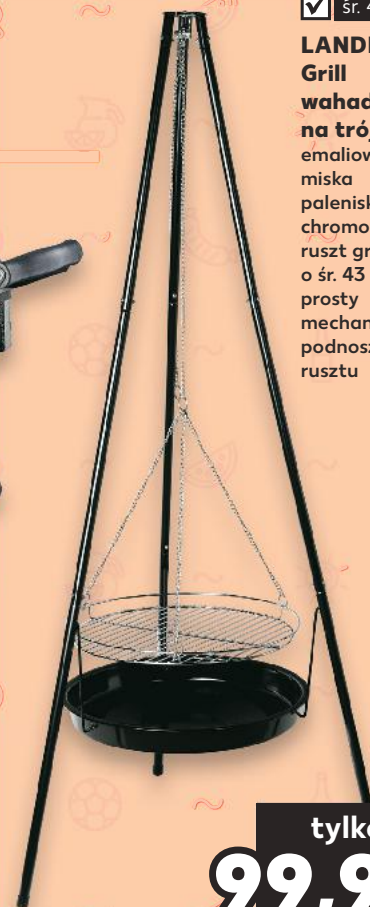

LANDMANN

Grill

wahadłowy

na trójnogu

miska paleniskowa, chromowany ruszt grillowy o śr. 43 cm, prosty mechanizm podnoszenia rusztu

tylko

99,99