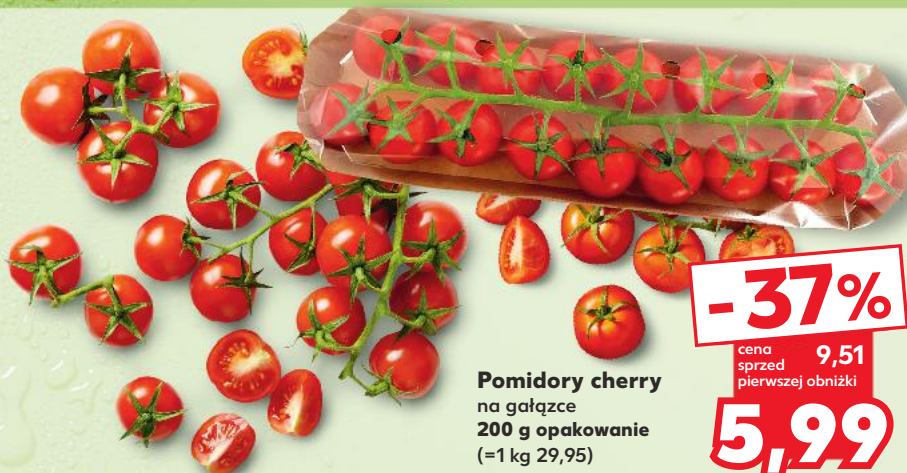

**Papryka
szpiczasta
lużem
1 kg**

SUPERCENA
tylko
14,99

**Pomidory cherry
na gałązce
200 g opakowanie
(=1 kg 29,95)**

-37%
cena
sprzed
pierwszej obniżki
9,51
5,99

**Salata
masłowa
sztuka**

-40%
cena
sprzed
pierwszej obniżki
4,99
2,99