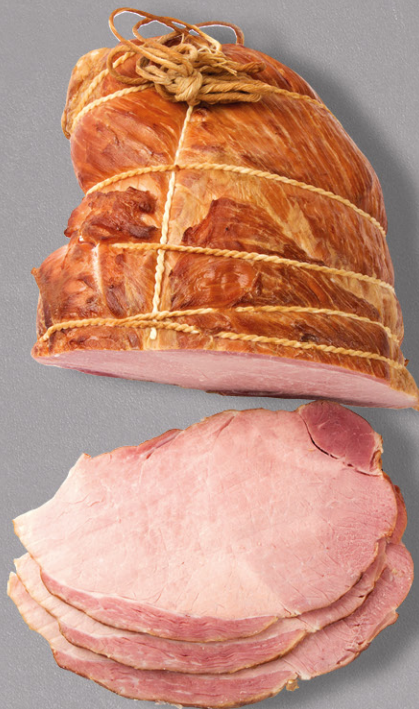

KRAKUS
Boczek
od Szwagra
rolowany
100 g

-27%
cena
sprzed
pierwszej obniżki
4,69
3,39

KABANOS
Szynka tradycyjna
od Kojosa
100 g

-22%
cena
sprzed
pierwszej obniżki
5,49
4,29

TARCZYŃSKI
Kurczak
gotowany
100 g