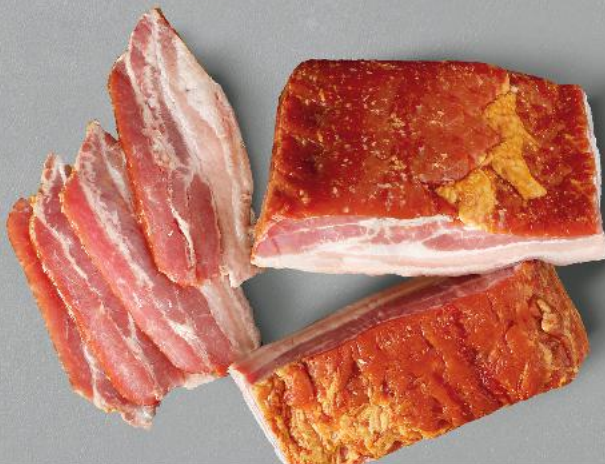

ŚWIEŻOŚĆ I SMAK: WYBÓR WĘDLIN!

INDYKPOL
Pierś
wędzona
100 g

~~3,99~~ -25%

cena sprzed
pierwszej obniżki

2,99

WĘDLINY
- STOISKO Z OBSŁUGĄ

~~4,29~~ -37%

cena sprzed
pierwszej obniżki

2,69

~~4,49~~ -33%

cena sprzed
pierwszej obniżki

2,99

KABANOS
Kielbasa wiejska
pieczona
100 g

MAZURY
Szyńka
staropolska
100 g

~~3,69~~ -27%

cena sprzed
pierwszej obniżki

2,69

KABANOS
Schab śnieżny
100 g

WYBRANE PRODUKTY
W PROMOCJI

NAWET DO

-37%

OSZCZĘDNOŚCI

~~2,49~~ -20%

cena sprzed
pierwszej obniżki

1,99

DOBROWOLSCY
Kielbasa
parówkowa
100 g

~~2,49~~ -20%

cena sprzed
pierwszej obniżki

1,99

MORLINY
Kielbasa zwyczajna
100 g

~~3,59~~ -16%

cena sprzed
pierwszej obniżki

2,99

**MADEJ
WRÓBEL**
Frankfurterki
surowe, wędzone
100 g

SOKOŁÓW
Boczek
surowy, wędzony
100 g

~~3,19~~ -21%

cena sprzed
pierwszej obniżki

2,49