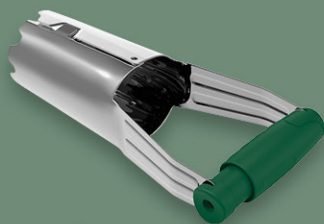

2,99

/// PARKSIDE®

ZRÓB TO SAM!

PARKSIDE®
Sadzarka automatyczna
ze stali nierdzewnej, ergonomiczny uchwyt

TYLKO
14,99

PARKSIDE®
Łopatka ogrodowa
ze stali nierdzewnej, ergonomiczny uchwyt

TYLKO
14,99

PARKSIDE®
Motyka podwójna
ze stali nierdzewnej, ergonomiczny uchwyt