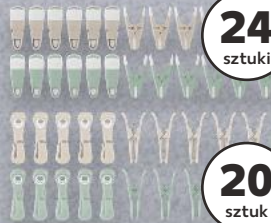

Woreczki do prania różne rodzaje

6,99*

poj. 12 l

Wiadro z wylewką

7,99*

24 sztuki

Klamerki na pranie

4,99*