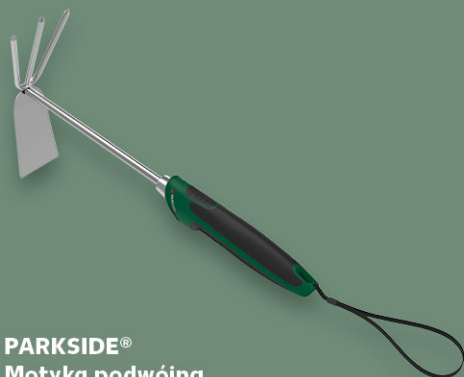

2,99

/// PARKSIDE®

ZRÓB TO SAM!

PARKSIDE®
Sadzarka automatyczna
ze stali nierdzewnej, ergonomiczny uchwyt

TYLKO
14,99

PARKSIDE®
Łopatka ogrodowa
ze stali nierdzewnej, ergonomiczny uchwyt

TYLKO
14,99

PARKSIDE®
Motyka podwójna
ze stali nierdzewnej, ergonomiczny uchwyt

TYLKO
14,99

PARKSIDE®
Sekator nożycowy do ogrodu
ostrze z oszlifowanej stali węglowej, przeznaczony do czystego cięcia, idealny do kwiatów i krzewów ozdobnych o średnicy do 10 mm

TYLKO
19,99

PARKSIDE®
Sekator kowadełkowy do ogrodu
ostrze z oszlifowanej stali węglowej, do mocnych cięć, w tym drewna o średnicy 10 mm, regulacja rozstawu rączki, antypoślizgowy uchwyt

TYLKO
19,99

PARKSIDE®
Elektryczne nożyce do żywopłotu
PEHS 450 A1
moc przyłączeniowa 450 W, ze stabilną osłoną ostrza, otwór w dolnej części urządzenia do praktycznego zawieszania

TYLKO
109,99

✓ wym. 39 x 20 x 4,3 cm