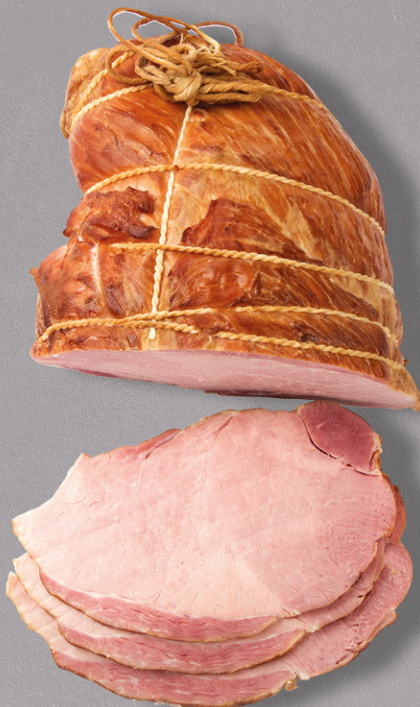

KRAKUS
Boczek
od Szwagra
rolowany
100 g

-27%
cena
sprzed
pierwszej obniżki
4,69
3,39

KABANOS
Szynka tradycyjna
od Kojosa
100 g

-22%
cena
sprzed
pierwszej obniżki
5,49
4,29

TARCZYŃSKI
Kurczak
gotowany
100 g