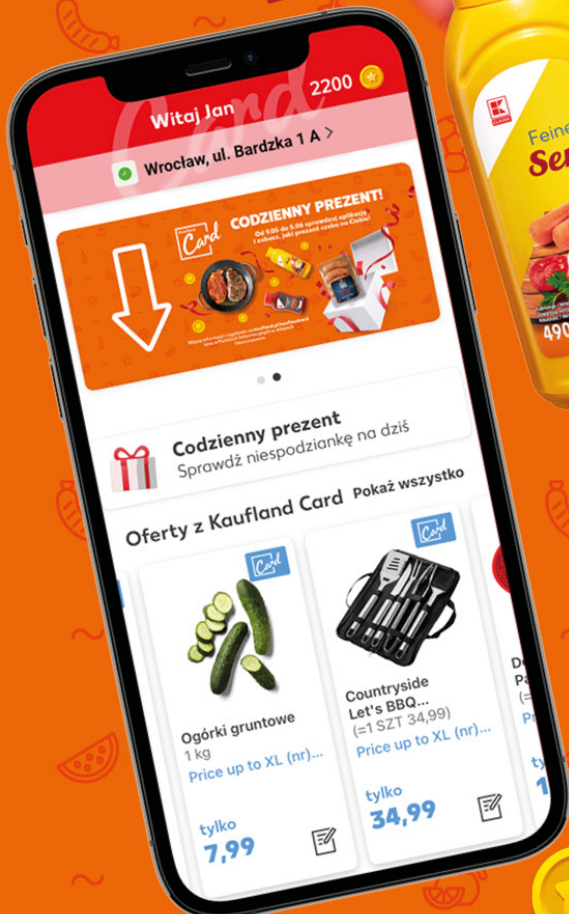

SUPERCENA
tylko
7,77

FINISH
Kapsułki
do zmywarek
wybrane rodzaje
30-25 sztuk
opakowanie
(=1 szt. 1,20-1,44)

SUPERCENA
tylko
35,99

Kaufland
Card

CODZIENNY PREZENT!

**TYLKO
W APLIKACJI!**

OD 9.05 DO 5.06 SPRAWDZAJ APLIKACJĘ I ZOBACZ, JAKI PREZENT CZEKA NA CIEBIE!