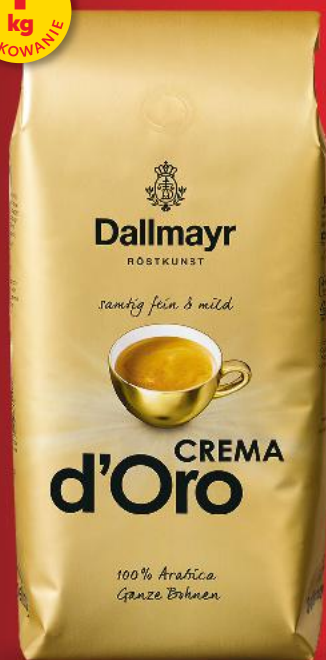

**ROZTOCZAŃSKI  
ZWIĄZEK  
PSZCZELARZY**  
Miód  
lipowy, gryczany  
1000 g słoik  
(=100 g 2,80)

**-20%**

najniższa **34,99**  
cena z 30  
dni przed obniżką

**27,99**

**LIPTON  
YELLOW LABEL**  
Herbata czarna  
92 x 2 g  
opakowanie  
(=100 g 7,06)

**SUPERCENA**  
tylko

**12,99**

**1**  
kg  
OPAKOWANIE

**DALLMAYR  
D'ORO**  
Kawa ziarnista  
wybrane rodzaje  
1000 g  
opakowanie  
(=100 g 5,00)

**SUPERCENA**

tylko

**49,99**

**NESTLÉ**  
Płatki  
śniadaniowe  
wybrane rodzaje  
450 g opakowanie  
(=1 kg 22,20)