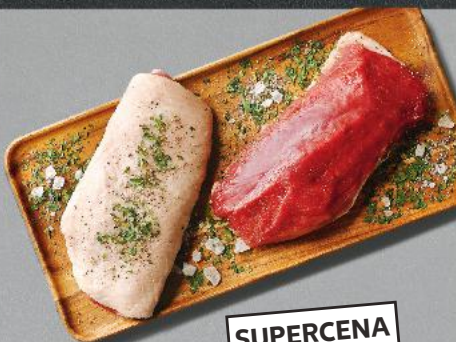

SUPERCENA

tylko

Filet z piersi kaczki
bez kości, ze skórą
1 kg

33,99