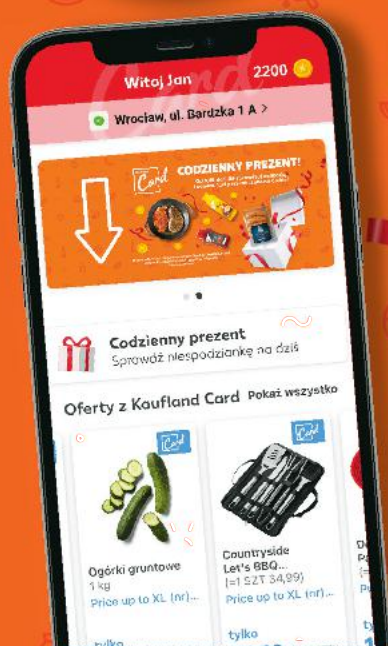

40 szt.  
OPAKOWANIE

WHISKAS,  
PEDIGREE  
Mokra karma  
dla kotów  
lub psów  
różne rodzaje  
40 x 100/85 g  
opakowanie  
(=100 g  
1,25/1,47)

**SUPERCENA**  
tylko  
**49,99**

# CODZIENNY PREZENT!

Od 9.05 do 5.06  
sprawdź aplikację i zobacz, jaki prezent czeka na Ciebie!

**TYLKO  
W APLIKACJI!**

**CZWARTEK, 9.05**

Aktywuj  
w aplikacji

**1 + 1 GRATIS**

**SOKOŁÓW**  
Kielbaski  
z szynki  
w posypce słonecznej  
lub wiosennej  
250 g opakowanie