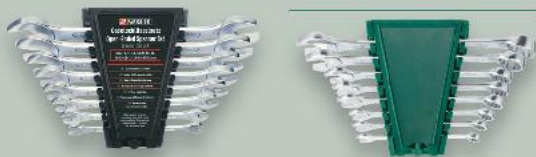

8
elementów