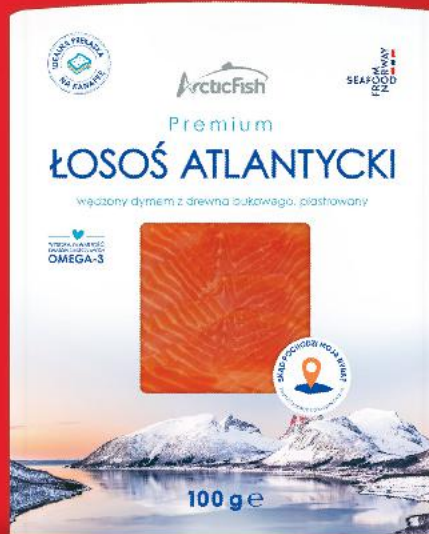

**KAŻDY z NAS
OSZCZĘDZA!**
Z KAUF LAND CARD

cena sprzed
pierwszej
obniżki **13,99**

**Z KARTA
-28%
9,99***

cena
bez karty **11,99**

* Cena naliczana przy kasie.

**ARCTIC
FISH**
Łosoś atlantycki
wędzony,
w plastrach
100 g opakowanie
(z kartą
=1 kg 99,90)
(bez karty
=1 kg 119,90)