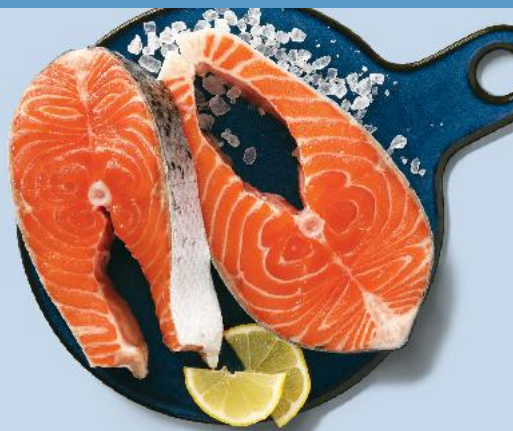

# RYBY

**OD CZWARTKU 9.05**

**Makrela tusza**  
100 g

**SUPERCENA**  
tylko  
**2,19**

**CONNOISSEUR**  
Łosoś świeży  
dzwonek  
100 g

**SUPERCENA**  
tylko  
**6,49**

**WYBRANE PRODUKTY  
W PROMOCJI**  
NAWET DO  
**-20%**  
**OSZCZĘDNOŚCI**