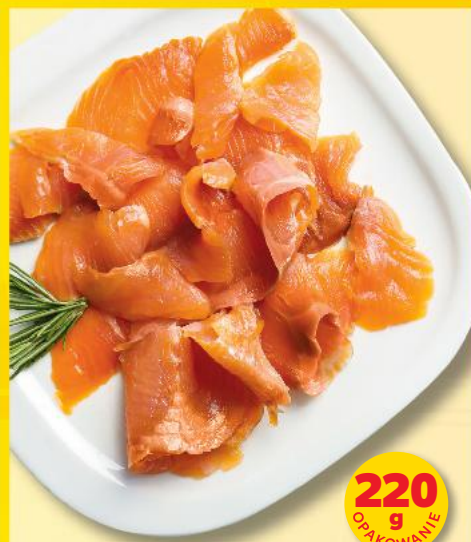

220 g
OPAKOWANIE