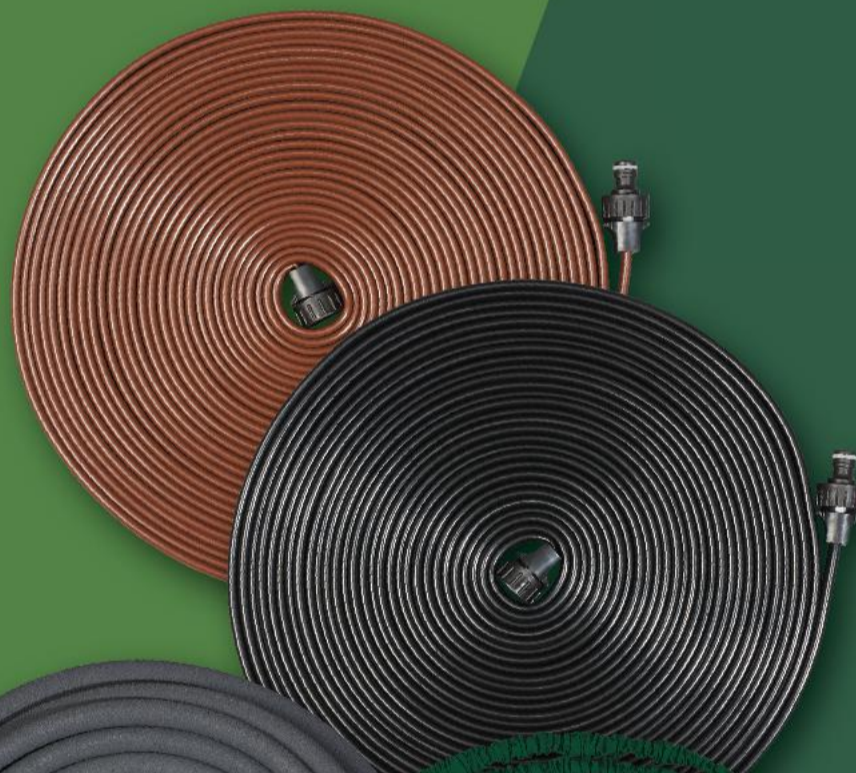

Furtun
armat
4x straturi
30 m
1 buc

-37%
~~129,00~~
79,99