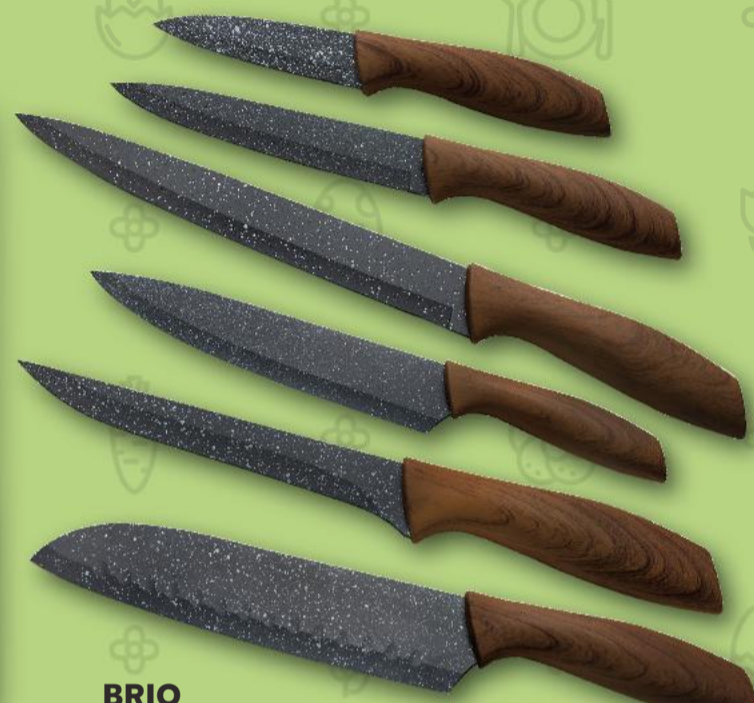

BRIO
Cuțit
material: oțel inoxidabil
diverse modele și
dimensiuni
1 buc

de la

5,99

BOSCH

Blender
putere: 400W
1 buc

99,99