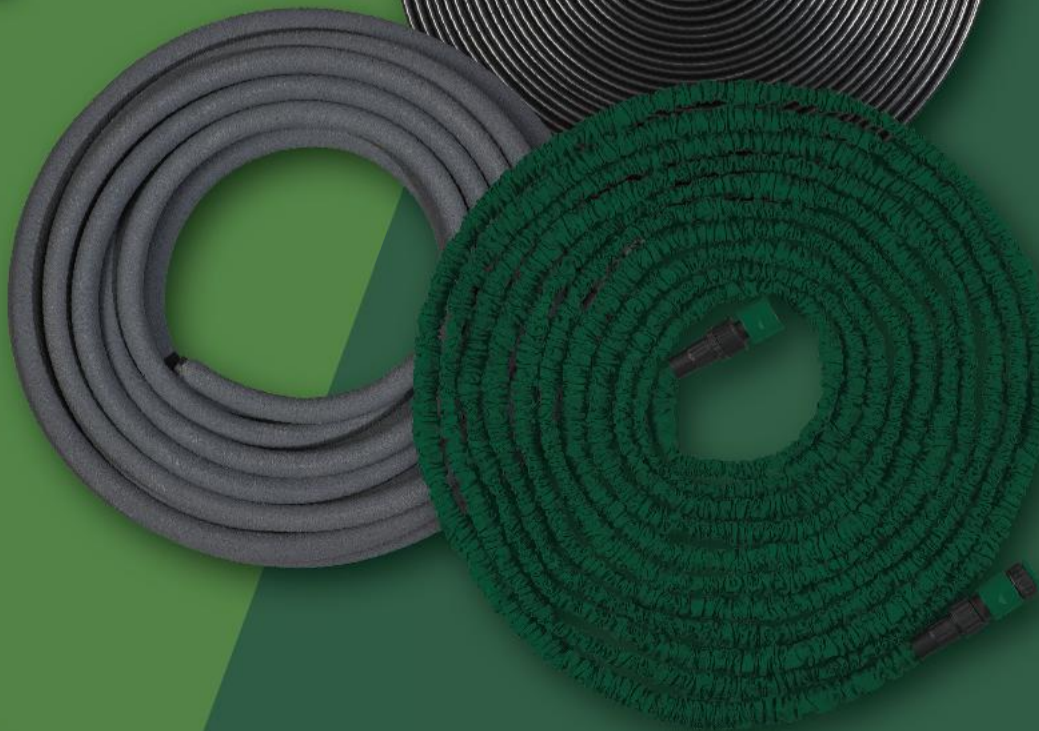

Furtun
de grădină
diverse modele
și culori
1 buc

49,99