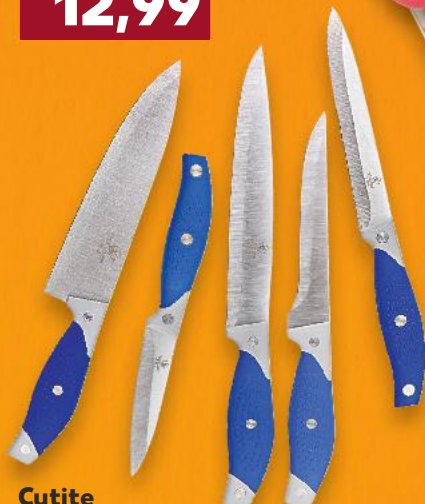

Cuțite cu suport magnetic

material: oțel
inoxidabil
dimensiune: cca.
9/13/15/20 cm
1 set

79,99

Uscător vase
material: plastic
cu tavă pentru
scurgere
dimensiune totală:
cca.42x27x8,5cm
1 buc

12,99

Cuțite
material lamă:
oțel inoxidabil
diverse modele și
dimensiuni
1 buc