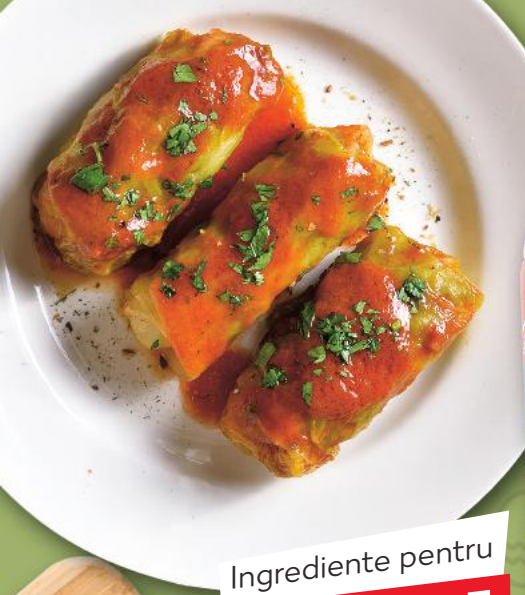

Ingrediente pentru
SARMALE