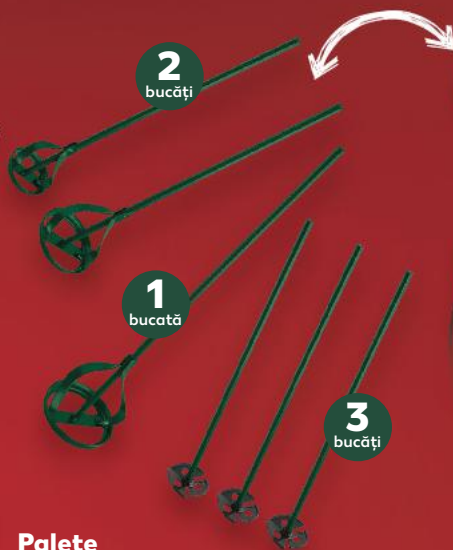

199,00

Ferăstrău circular
staționar
2000 W
include accesorii
1 buc

499,00

**Șlefuitor
cu excentric**
480 W
include accesorii
1 buc

149,00

2
bucăți

1
bucată

3
bucăți