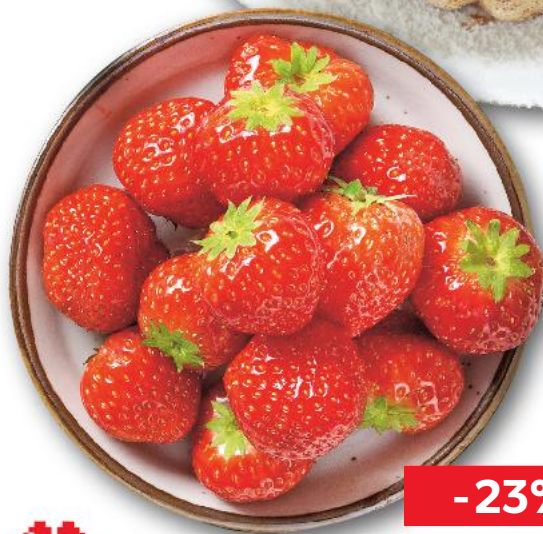

-23%

~~38,99~~

Capsune
calitatea I
900g
buc

29,99