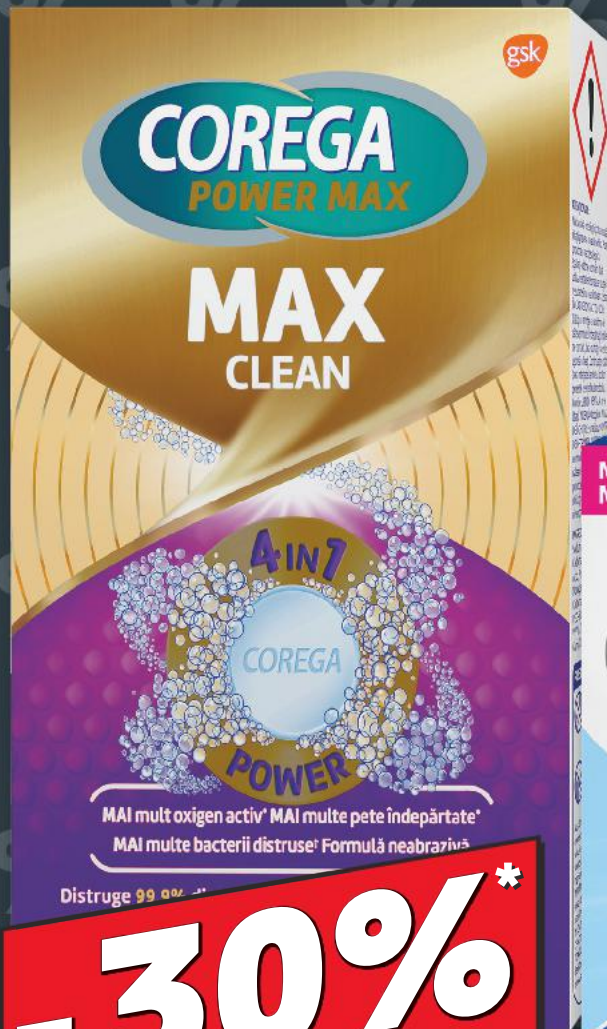

## VIGO

\*Reducerea se aplică la casele de marcat și este valabilă doar pentru produsele care nu se află în alte campanii promoționale.

Caută cele 900 de produse cu simbolul

Articolele se găsesc în limita stocului disponibil. Vindem în cantități destinate exclusiv consumului personal.

Toate imaginile sunt cu titlu de prezentare.

**-30%\***

la toată gama de produse

**COREGA**

- ✓ Distruge **99,99%** dintre bacteriile care determină respirația urât mirositoare\*\*
- ✓ Curățare rapidă, temeinică în doar 3 minute