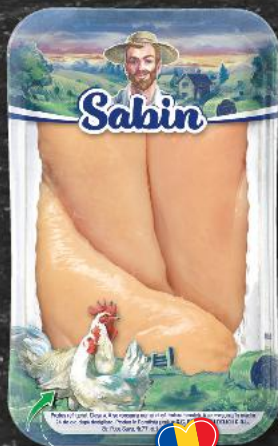

CARNE DE PUI

SABIN

Piept de pui
dezosat, refrigerat
fără piele
kg

-14%

~~28,49~~

24,49