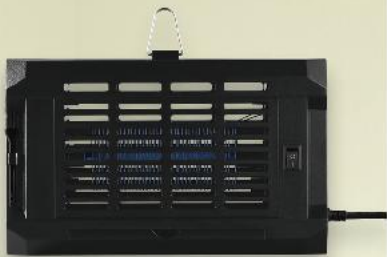

**Insectocutor
pentru perete**
4,7 W
lungime cablu:1,5 m
1 buc

59,99

**Aparat UV
antițânțari**
0,36 W
1 buc