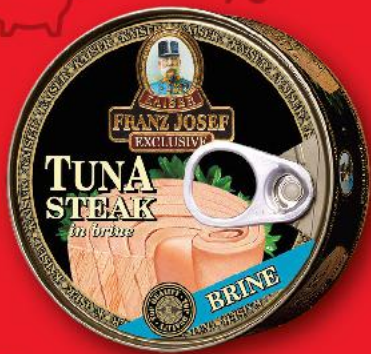

Cârnați cu
țuică/bera
500g

-21%

15,99

12,49

OLYMPUS
Cottage
cheese
4%/2% grăsime
180 g

3,99

FRESCOVERDE
Porumb dulce
congelat
400g

-44%

7,19

3,99

Caută cele 600 de produse cu simbolul

**KAISER
FRANZ
JOSEF**
Ton file
în suc propriu
170 g

-23%
~~15,59~~
11,99

**Limonadă
clasic**
0,33 l
doză

**ETICHETA
GALBENĂ**

-22%
~~1,79~~
1,39