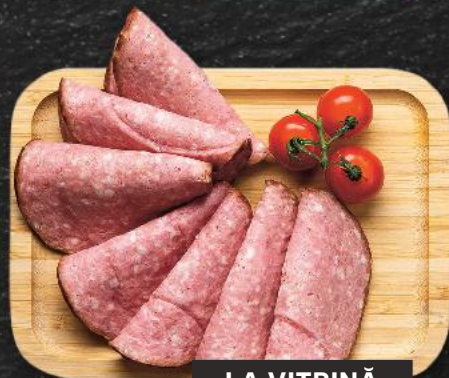

5,69

ALDIS
Ruladă
de pui
condimentată
100 g

LA VITRINĂ

-10%

~~4,99~~

4,49

CRIS-TIM
Salam rustic
100 g

LA VITRINĂ