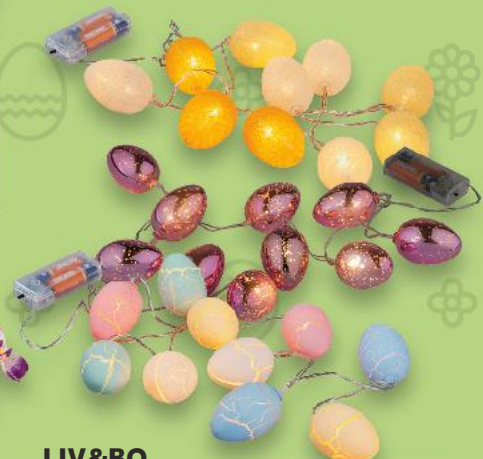

LIV&BO
Decorațiune
Paște
lemn
56 cm
diverse modele
1 buc

21,99

20
bucăți

HERLITZ
Șervețele Paște
33x33 cm
3 straturi
diverse modele
1 set

4,99

LIV&BO
Ghirlandă cu LED
120 cm
diverse modele
1 buc

19,99

LIV&BO
Decorațiune
Paște
diverse modele
1 buc