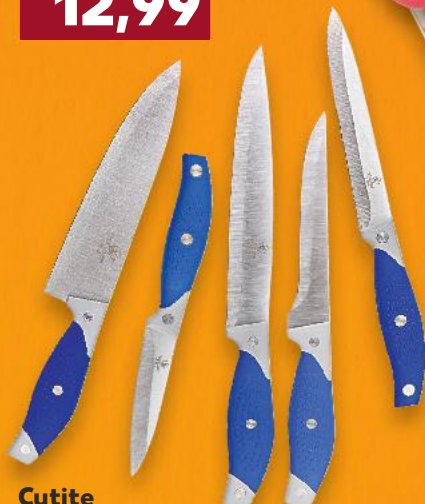

material: oțel
inoxidabil
dimensiune: cca.
9/13/15/20 cm
1 set

79,99

Uscător vase
material: plastic
cu tavă pentru
scurgere
dimensiune totală:
cca.42x27x8,5cm
1 buc

12,99

Cuțite
material lamă:
oțel inoxidabil
diverse modele și
dimensiuni
1 buc