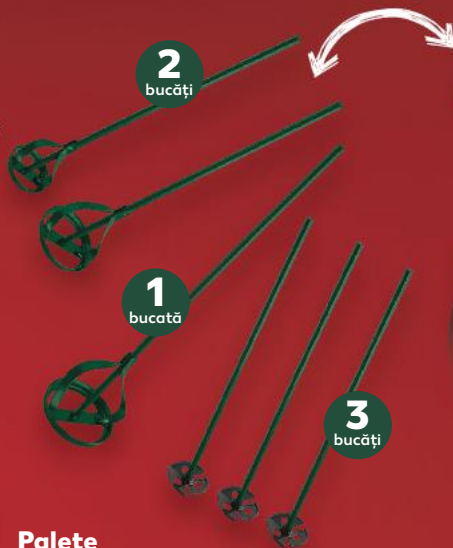

199,00

Ferăstrău circular
staționar
2000 W
include accesorii
1 buc

499,00

**Șlefuitor
cu excentric**
480 W
include accesorii
1 buc

149,00

2
bucăți

1
bucată

3
bucăți