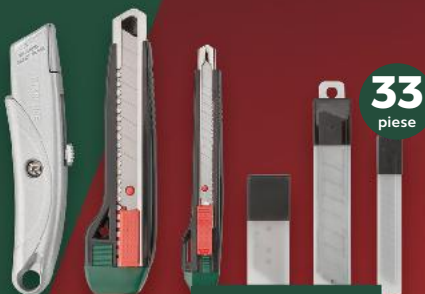

33
piese

Cutter
1 set

21,99