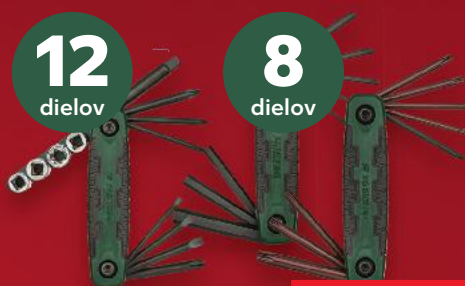

-20%

44,99

11,99

12
dielov

8
dielov

PARKSIDE®
Súprava kľúčov
a skrutkovačov
v skladacom držiaku
1 balenie

-25%

3,99

2,99