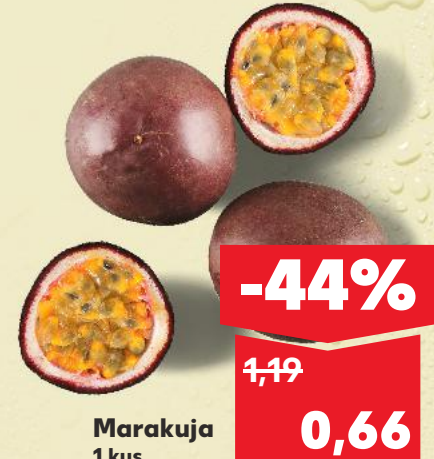

-37%

3,19

1,99

Melón
žltý
1 kg

-40%

2,99

1,79

Marakuja
1 kus