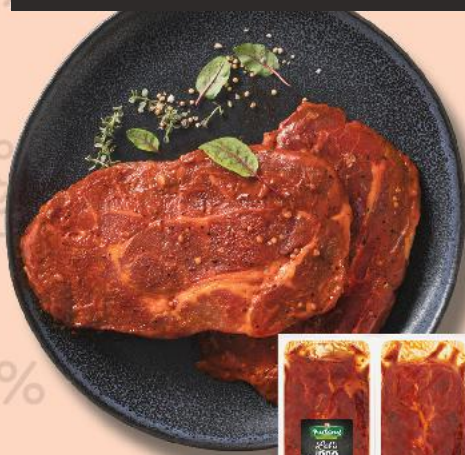

VIREMA TRADE
Morčacie dolné
stehno
s kosťou a kožou
cca 1000 g
1 kg

-27%
~~3,59~~
2,59

Bravčové karé
bez kosti, v celku
1 kg

-31%
~~6,99~~
4,79

Kurča
bez drobov
cca 1300 g
1 kg

-25%
~~3,09~~
2,29

Kuracia zadná
štvrtka
cca 650 g
1 kg

-47%
~~3,79~~
1,99

XXL

Mleté
bravčové mäso
1 kg

-25%
~~5,38~~
3,99

Kuracie rezne
ochranná atmosféra
chladené
cca 1000 g
1 kg

LACNÉ
4,49

RYBY ZO SAMOOBSLUHY

Fileta z lososa
s kožou
100 g
(=1 kg 14,90)

-37%
~~2,39~~
1,49

SUMČEK OMEGA
Fileta zo sumčeka
afrického
bez kože
100 g
(=1 kg 11,90)

-14%
~~1,39~~
1,19

MÄSO ZO SAMOOBSLUHY

LET'S BBQ
Steak
 paprika
 alebo bylinky a cesnak
 4 plátky
 750 g
 (=1 kg 7,99)