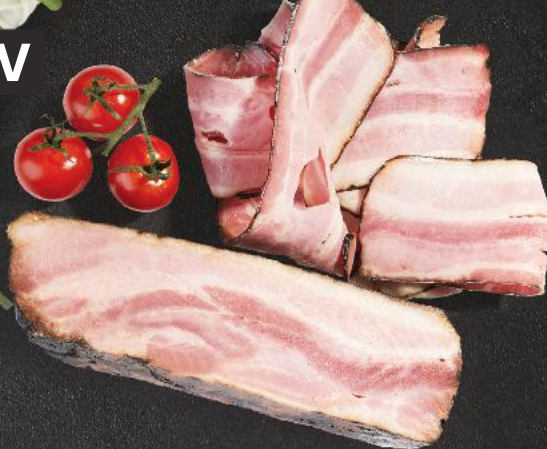

Anglická slanina
pultový predaj
100 g
(=1 kg 6,50)

-26%

~~0,89~~
0,65