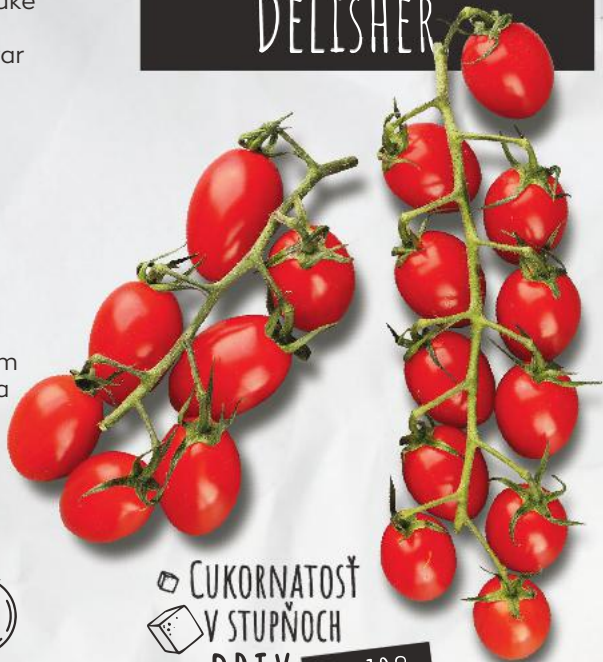

- > žlté
- > stredne veľké
- > okrúhly tvar

- > grilovanie
- > šaláty
- > dekorácia

- > Annasun

KOKTAILOVÉ ŽLTÉ PARADAJKY

CUKORNATOSŤ
 V STUPŇOCH
BRIX 6-8°

- > šťavnaté
- > extra sladké
- > malé
- > oválny tvar

MINIROMA DELISHER

CUKORNATOSŤ
V STUPŇOCH
BRIX 9-10°

- > šaláty
- > k snackom
- > dekorácia

> Delisher

- > červené
- > excelentná chuť
- > stredne veľké
- > hranatý tvar

KOKTAILOVÉ PAPELETTO

CUKORNATOSŤ
V STUPŇOCH
BRIX 7-8°