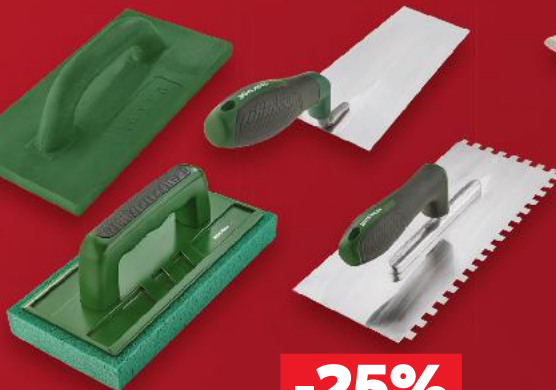

PARKSIDE®
Hladidlo
materiál: ocel,
guma, plast
1 kus

-25%
3,99
2,99