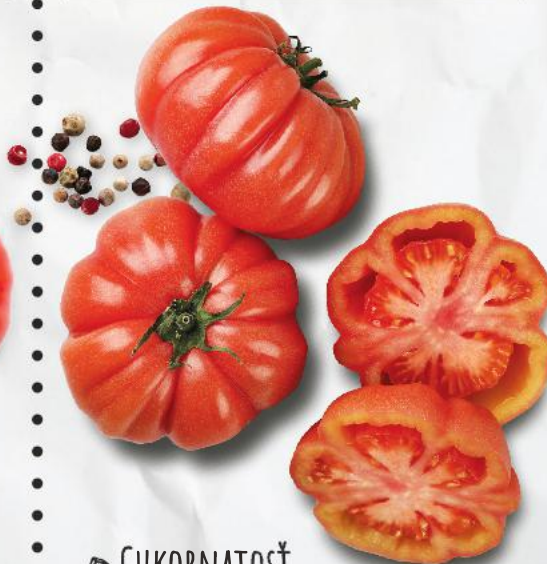

- > k mozzarella
- > šaláty
- > k snackom

- > Primora
- > Adora
- > Pitako

CUKORNATOSŤ
V STUPŇOCH
BRIX 6-7°

MÄSITÉ PARADAJKY

- > menej šťavnaté
- > veľké
- > veľa dužiny

- > pomalé dusenie
- > pečenie v trúbe
- > šaláty, omáčky

- > Rebeski
- > Insider
- > Altadena

CUKORNATOSŤ
V STUPŇOCH
BRIX 3-4,5°

MONTEROSA

- > menej šťavnaté
- > veľa dužiny
- > charakteristické komôrky
- > ružové sfarbenie

- > pomalé dusenie
- > pečenie v trúbe v kombinácii s mozzarellou