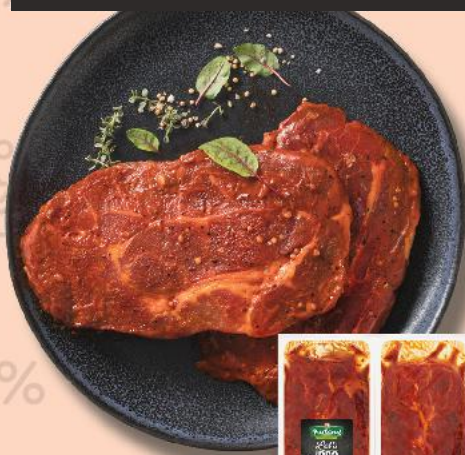

VIREMA TRADE
Morčacie dolné
stehno
s kosťou a kožou
cca 1000 g
1 kg

-27%
~~3,59~~
2,59

Bravčové karé
bez kosti, v celku
1 kg

-31%
~~6,99~~
4,79

Kurča
bez drobov
cca 1300 g
1 kg

-25%
~~3,09~~
2,29

Kuracia zadná
štvrtka
cca 650 g
1 kg

-47%
~~3,79~~
1,99

XXL

Mleté
bravčové mäso
1 kg

-25%
~~5,38~~
3,99

Kuracie rezne
ochránené atmosférou
chladené
cca 1000 g
1 kg

LACNÉ
4,49

RYBY ZO SAMOOBSLUHY

Fileta z lososa
s kožou
100 g
(=1 kg 14,90)

-37%
~~2,39~~
1,49

SUMČEK OMEGA
Fileta zo sumčeka
afrického
bez kože
100 g
(=1 kg 11,90)

-14%
~~1,39~~
1,19

MÄSO ZO SAMOOBSLUHY

LET'S BBQ
Steak
 paprika
 alebo bylinky a cesnak
 4 plátky
 750 g
 (=1 kg 7,99)