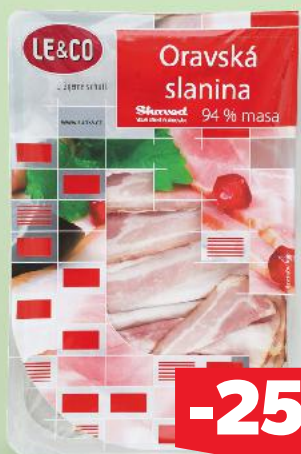

100 g vyrobených zo
140 g mäsa

MECOM
Ščipák humenský
470 g
(=1 kg KC: 6,79 / A: 7,21) *

Card **-36%**

3,19

~~4,99~~ **-32%**
3,39

LE & CO
Oravská slanina
100 g
(=1 kg 8,90)

-25%

~~1,19~~
0,89