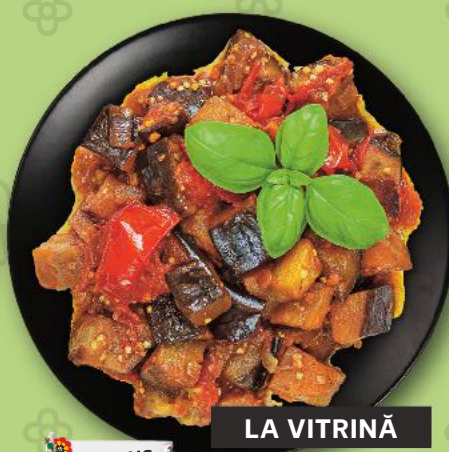

LA VITRINĂ

-10%

7,75

6,95

GUTAROM
Vânăță
picantă
100 g

PRODUS
DIN
Moldova