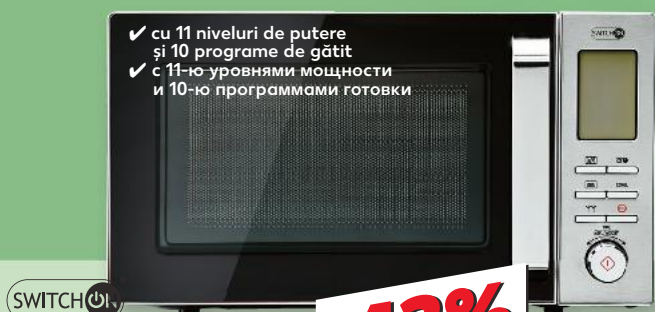

Ofertă valabilă în perioada: 18.04-24.04.2024

Предложение действительно в период: 18.04-24.04.2024 г.

CU CE OFERTE GĂTEȘTI ASTĂZI?

КАКИМИ ТОВАРАМИ СО СКИДКОЙ ТЫ СЕГОДНЯ
ПОЛЬЗУЕШЬСЯ ДЛЯ ПРИГОТОВЛЕНИЯ ЕДЫ?

- ✓ cu 11 niveluri de putere și 10 programe de gătit
- ✓ с 11-ю уровнями мощности и 10-ю программами готовки

SWITCH ON

**Cuptor cu microunde
cu grill**
putere: 800W
capacitate: cca. 20 l
1 buc

-42%

2799,00

1599,00