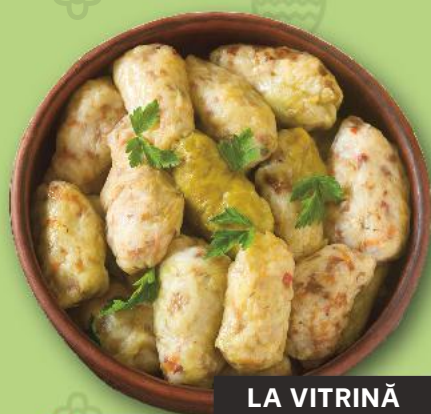

-40%

44,90

26,90

BLUE SHARK
Frigărui din
pește
fresh, MAP
Makaira nigricans,
salmon salar
500 g

-11%

130,00

115,50

LA VITRINĂ