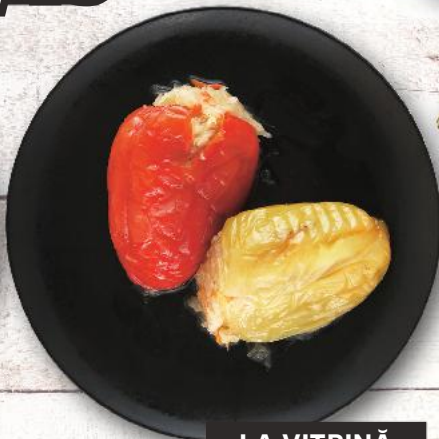

OCEAN FISH
File hering sărat
Delicios
în ulei
100 g

15,90

9,45

LA VITRINĂ

-39%

12,90

7,85

Măslina
Kalamata
Jumbo
calibru 181/200
100 g