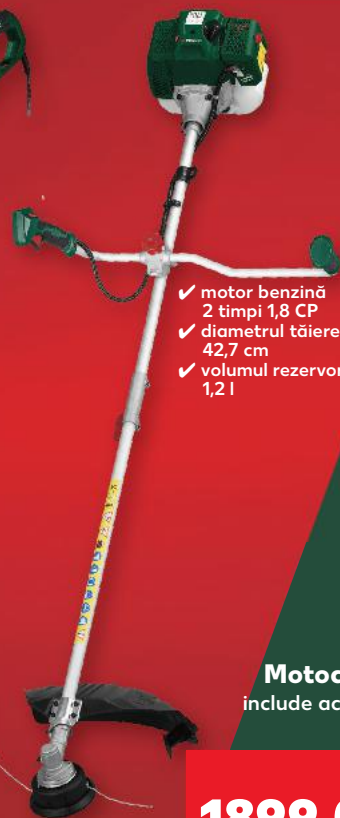

**Trimmer
electric
de tuns
iarba**
300 W
include accesorii
1 buc

299,00

- ✓ motor benzină 2 timpi 1,8 CP
- ✓ diametrul tăiere: 42,7 cm
- ✓ volumul rezervor: 1,2 l

Motocoasă
include accesorii
1 buc

1899,00