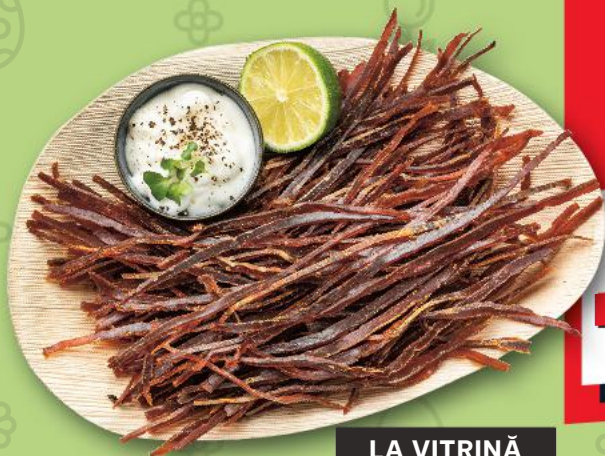

LA VITRINĂ

-14%

34,90

29,95

POLLOCK PAI
cu chili
sărat, uscat
100 g

SUPER REDUCERI

PÂNĂ LA

-40%