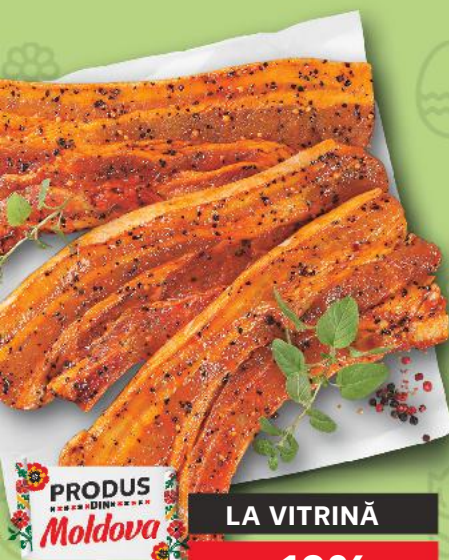

-10%

143,95

129,50

Piept
„Texas”
de porc
cu os feliat
marinat
kg

LA VITRINĂ

-10%

145,90

129,90