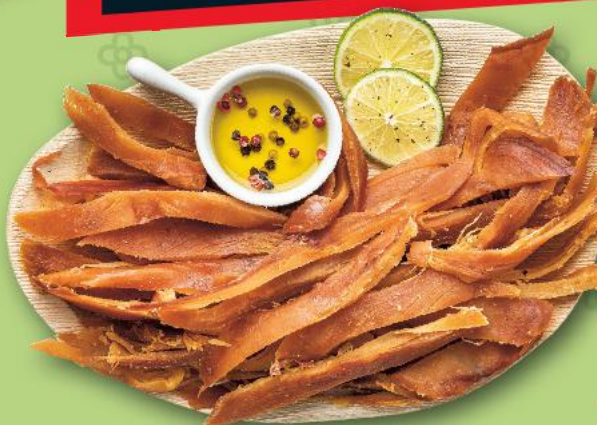

SUPER REDUCERI

PÂNĂ LA

-40%

SNACK 4 YOU
Calmar dungat
sărat, uscat
100 g

LA VITRINĂ

-14%

34,90

29,95

LA VITRINĂ

-40%

32,90

19,45

OCEAN FISH
Doradă
afumată
la cald
100 g