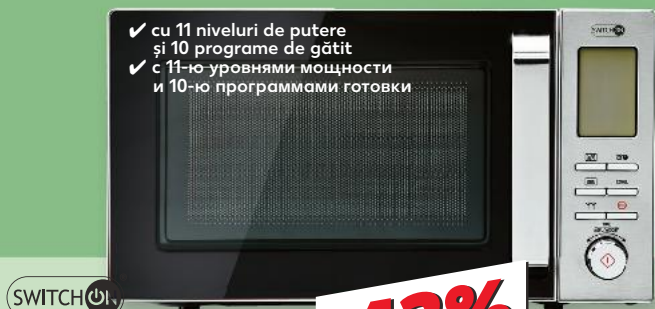

de la
99,90

Tavă cuptor
mat: inox și sticlă termorezistentă
dimensiune:
cca. 35x26x7 cm
1 buc

179,00

Ofertă valabilă în perioada: 18.04-24.04.2024

Предложение действительно в период: 18.04-24.04.2024 г.

CU CE OFERTE GĂTEȘTI ASTĂZI?

КАКИМИ ТОВАРАМИ СО СКИДКОЙ ТЫ СЕГОДНЯ
ПОЛЬЗУЕШЬСЯ ДЛЯ ПРИГОТОВЛЕНИЯ ЕДЫ?

- ✓ cu 11 niveluri de putere și 10 programe de gătit
- ✓ с 11-ю уровнями мощности и 10-ю программами готовки

SWITCH ON

**Cuptor cu microunde
cu grill**
putere: 800W
capacitate: cca. 20 l
1 buc