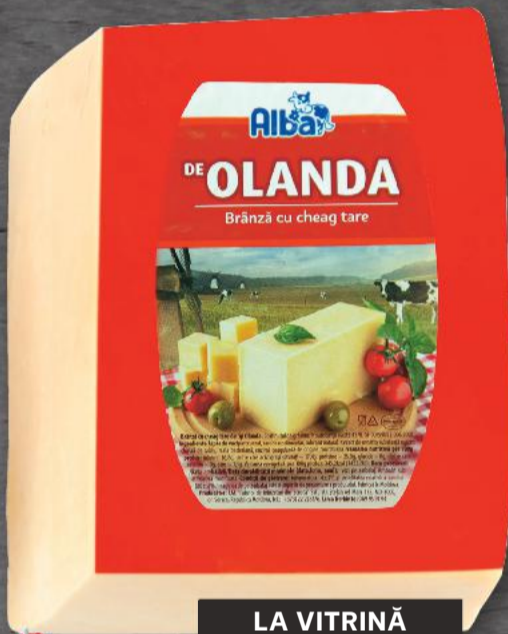

OCEAN FISH
Biban roșu fără
cap
afumat la cald
100 g

Caută cele 800 de produse
cu simbolul

Scanează Kaufland Card și reducerea se va aplica la casa
de marcat. Ofertă valabilă în limita stocului disponibil

ROGOB
Salam
Transilvania
crud afumat
100 g

LA VITRINĂ
ETICHETA GALBENĂ
-15%
35,00
29,55

ROGOB
Pastramă de
porc
de Chișinău
100 g

LA VITRINĂ
ETICHETA GALBENĂ
-13%
20,65
17,95

ALBA
Brânză de
Olanda
45 % grăsime
100 g

LA VITRINĂ
-27%
19,90
14,45

SOLOMONESCU
Ruladă de
cașcaval
cu cremă de brânză
și șuncă
35 % grăsime
100 g

LA VITRINĂ
-33%
29,90
19,90

CARMEZ
Ceafă
boierească
100 g

LA VITRINĂ
ETICHETA GALBENĂ
-9%
20,95
18,95