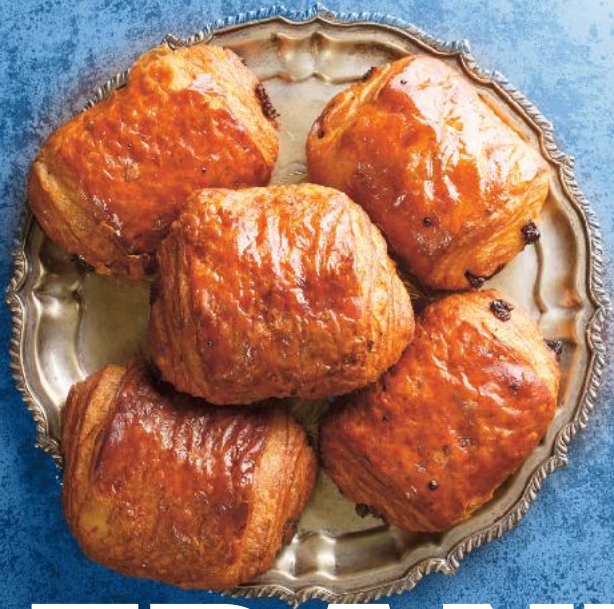

Найди 600 товаров
со значком

Сканируй карту Kaufland и получай скидку на кассе.

Предложение действует в пределах запасов, доступных на складе

ÎTI SUNTEM
ATAAAT
DE RECUNOSCATORI

FRANȚA, LA TINE ACASĂ

**Pain au
Chocolat**
Rulou cu unt și
ciocolată
proaspăt copt
74 g