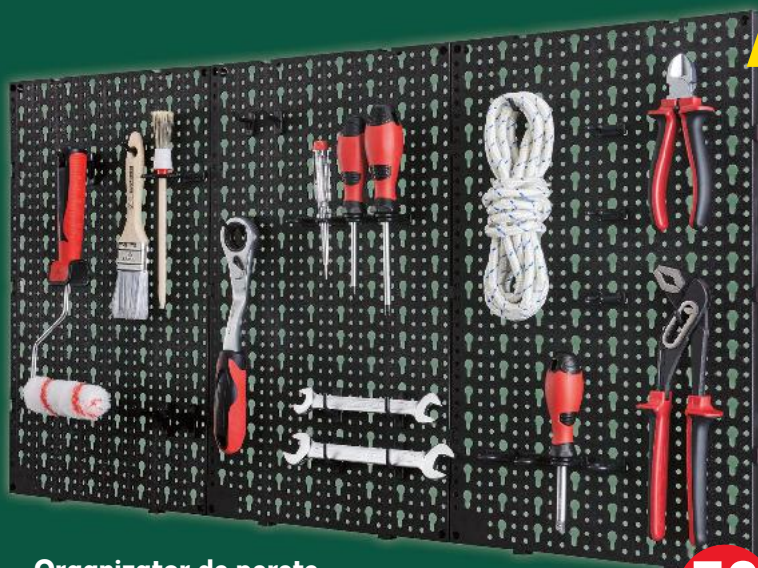

**Organizator de perete
pentru unelte**
49x30x1,4 cm
max. 4,5 kg
1 set

109,00

30
piese