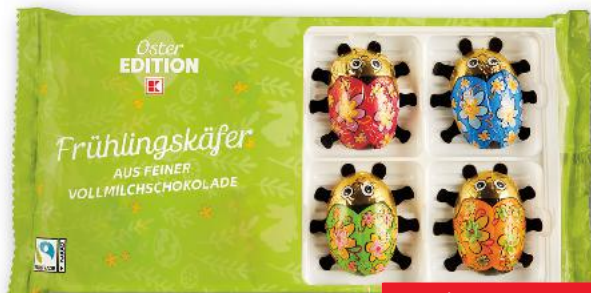

ÎN LIMITA
STOCULUI DISPONIBIL

80,00

JACOBSENS
Easter Time
fursecuri unt
340 g

WINDEL
Pachet de
Paște
cu jucărie de pluș
45 g

ÎN LIMITA
STOCULUI DISPONIBIL

135,00

ÎN LIMITA
STOCULUI DISPONIBIL

K-OSTER
Figurine
Gărgărițe
ciocolată
100 g