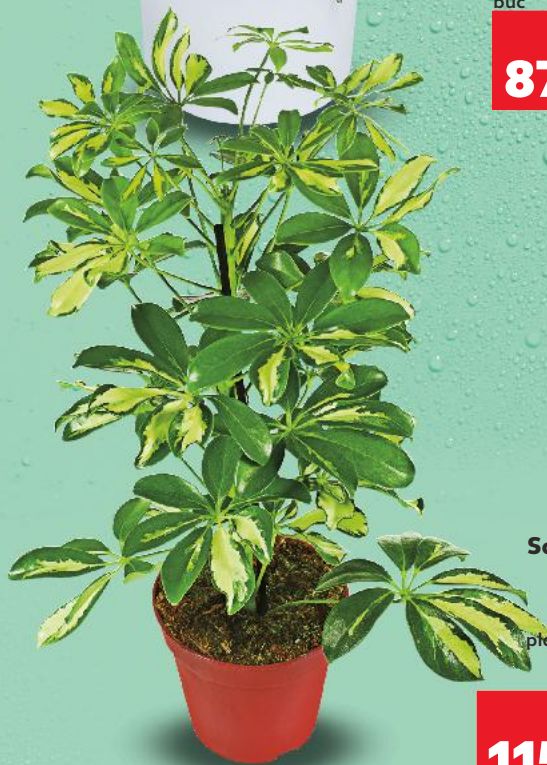

Schefflera
diametru
vas: 13 cm.
înălțime
plantă: 25cm.
1 buc

115,00