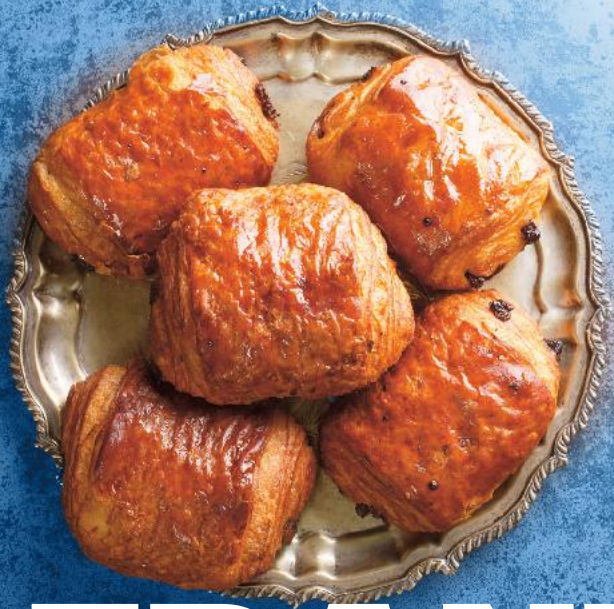

Найди 600 товаров
со значком

Сканируй карту Kaufland и получай скидку на кассе.

Предложение действует в пределах запасов, доступных на складе

ÎTI SUNTEM
ATAAAT
DE RECUNOSCATORI!

FRANȚA, LA TINE ACASĂ

**Pain au
Chocolat**
Rulou cu unt și
ciocolată
proaspăt copt
74 g