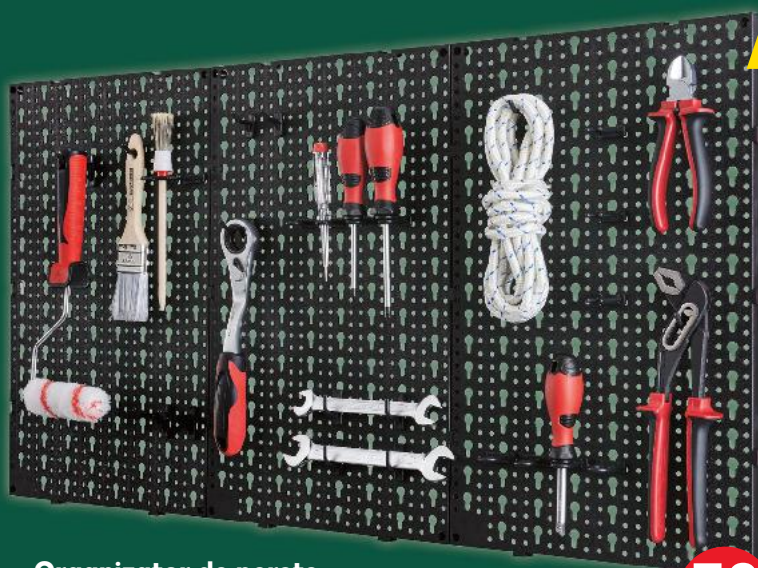

**Organizator de perete
pentru unelte**
49x30x1,4 cm
max. 4,5 kg
1 set

109,00

30
piese